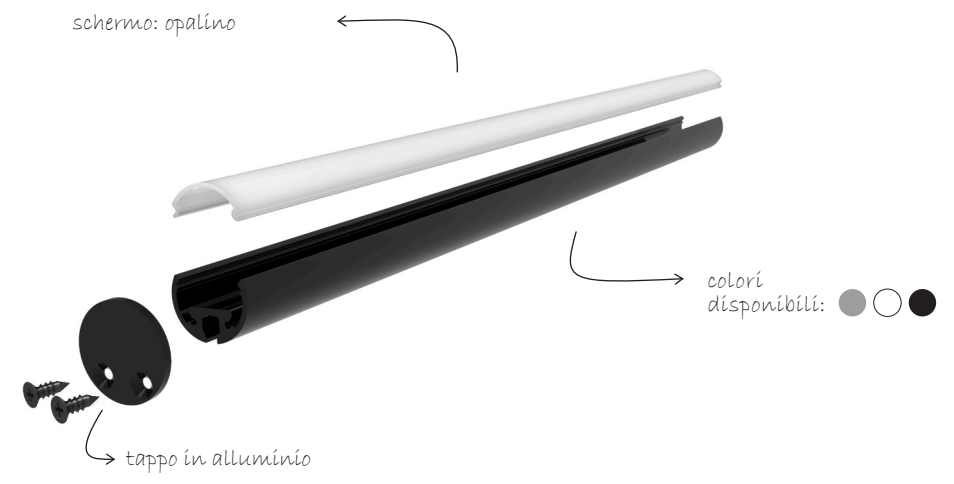

DUEGI srl
Via Delle Crede 10G
33170 - Pordenone (PN)
t: +390434604119
info@duegilight.com
P. IVA 01669240937
www.duegilight.com

DUEGI.CA.002.2024

SOLUZIONI ILLUMINOTECNICHE
BROCHURE

Lampade circolari

scala 1:1
Belluno è una lampada elegante che può essere utilizzata a parete con una staffa in alluminio con foro di fissaggio, a parete o a sospensione.

Applicazioni

COMBINAZIONI DISPONIBILI

POTENZA	VOLT	LUMEN	CCT	INTERRUTTORI
19.2 watt/mt	24 V	2500/2785 lm/mt	3000/4000 K	
25 watt/mt	24 V	3000/3125/3250 lm/mt	2700/3000/4000 K	
RGB+WW	24 V			

Accessori

Cavetto per sospensione	Kit sospensione n. 1 rosone con morsetto e ghiera n. 1 cavo inox, biancos, nero L: 3000 mm, Diametro 1,2 mm regolabile	 Un kit di sospensione per lampada che include un cavo in acciaio inossidabile con un morsetto e una ghiera, e un rosone cilindrico.
Staffa in alluminio	Staffa in alluminio con foro di fissaggio a parete con asola per regolare l'inclinazione della luce. Colori disponibili: alluminio, bianco, nero	 Tre staffe in alluminio con fori di fissaggio a parete e asole per regolare l'inclinazione della luce.
Rosone	Rosone rettangolare verniciato con staffa smontabile completa di viti. Dimensioni 255x140x45 mm Dimensioni 255x80x45 mm	 Un rosone rettangolare verniciato con staffa smontabile completa di viti. È mostrato in due versioni: una bianca e una nera. <p data-bbox="951 1066 1058 1090">Vedi pag. 92</p>