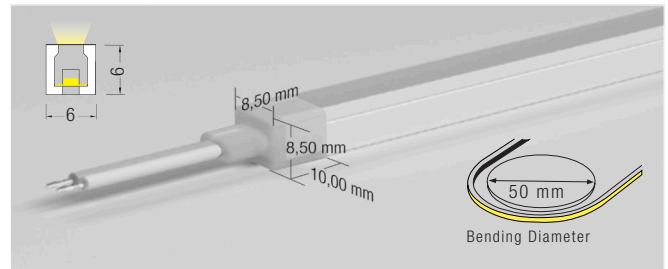

04x08

Ideale per l'illuminazione delle facciate, di contorno e del paesaggio

06x06

Ideale per negozi, segnaletica e pubblicità luminosa

04x10

Ideale come illuminazione di contorno e luce di cortesia

10x10

Emissione da 3 lati, adatta per l'illuminazione commerciale

Accessori

Clip profilo in alluminio

Clip flessibile

Clip

Tappi di chiusura in gomma

COMBINAZIONI DISPONIBILI

CODICE	POTENZA	LUMEN	CCT	CLIP PROFILO	IP	CRI	CRI
04x08	6 watt/mt	≥240 lm/mt	2700/3000/4000 K	6.5 x 7.2 x 1000 mm	20	>80	>90
06x06	6 watt/mt	≥340 lm/mt	2700/3000/4000 K	8.5 x 6.1 x 1000 mm			
04x10	6 watt/mt	≥240 lm/mt	2700/3000/4000 K				
10x10	10 watt/mt	≥710 lm/mt	2700/3000/4000 K	13 x 12.4 x 1000 mm			