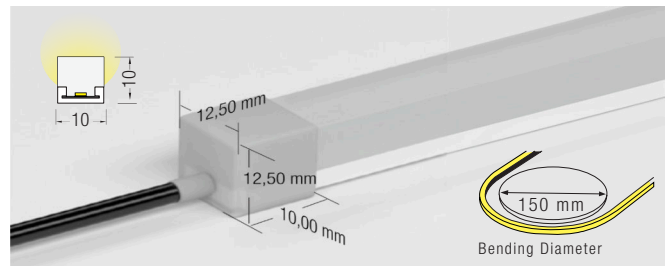

04x08

Ideale per l'illuminazione delle facciate, di contorno e del paesaggio

06x06

Ideale per negozi, segnaletica e pubblicità luminosa

04x10

Ideale come illuminazione di contorno e luce di cortesia

10x10

Emissione da 3 lati, adatta per l'illuminazione commerciale

Accessori

Clip profilo in alluminio

Clip flessibile

Clip

Tappi di chiusura in gomma

COMBINAZIONI DISPONIBILI

CODICE	POTENZA	LUMEN	CCT	CLIP PROFILO	IP	CRI	CRI
04x08	6 watt/mt	≥240 lm/mt	2700/3000/4000 K	6.5 x 7.2 x 1000 mm	20	>80	>90
06x06	6 watt/mt	≥340 lm/mt	2700/3000/4000 K	8.5 x 6.1 x 1000 mm			
04x10	6 watt/mt	≥240 lm/mt	2700/3000/4000 K				
10x10	10 watt/mt	≥710 lm/mt	2700/3000/4000 K	13 x 12.4 x 1000 mm			