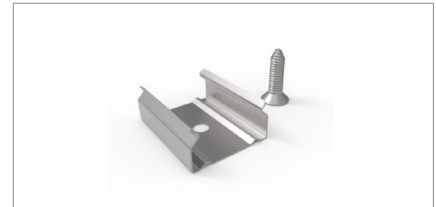

Accessori

Clip profilo in alluminio

Clip flessibile

Clip

Tappi di chiusura in gomma

COMBINAZIONI DISPONIBILI

CODICE	POTENZA	LUMEN	CCT	CLIP PROFILO	IP	CRI	CRI
04x08	6 watt/mt	≥240 lm/mt	2700/3000/4000 K	6.5 x 7.2 x 1000 mm	20	>80	>90
06x06	6 watt/mt	≥340 lm/mt	2700/3000/4000 K	8.5 x 6.1 x 1000 mm			
04x10	6 watt/mt	≥240 lm/mt	2700/3000/4000 K				
10x10	10 watt/mt	≥710 lm/mt	2700/3000/4000 K	13 x 12.4 x 1000 mm			