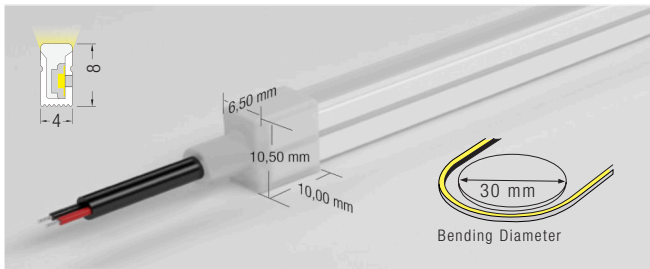

04x08

Ideale per l'illuminazione delle facciate, di contorno e del paesaggio

06x06

Ideale per negozi, segnaletica e pubblicità luminosa

04x10

Ideale come illuminazione di contorno e luce di cortesia

10x10

Emissione da 3 lati, adatta per l'illuminazione commerciale

Accessori

Clip profilo in alluminio

Clip flessibile

Clip

Tappi di chiusura in gomma

COMBINAZIONI DISPONIBILI

CODICE	POTENZA	LUMEN	CCT	CLIP PROFILO	IP	CRI	CRI
04x08	6 watt/mt	≥240 lm/mt	2700/3000/4000 K	6.5 x 7.2 x 1000 mm	20	>80	>90
06x06	6 watt/mt	≥340 lm/mt	2700/3000/4000 K	8.5 x 6.1 x 1000 mm			
04x10	6 watt/mt	≥240 lm/mt	2700/3000/4000 K				
10x10	10 watt/mt	≥710 lm/mt	2700/3000/4000 K	13 x 12.4 x 1000 mm			