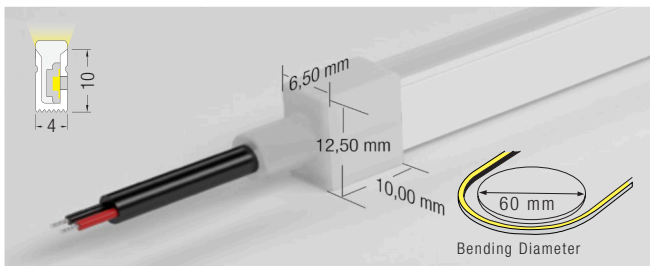

04x08

Ideale per l'illuminazione delle facciate, di contorno e del paesaggio

06x06

Ideale per negozi, segnaletica e pubblicità luminosa

04x10

Ideale come illuminazione di contorno e luce di cortesia

10x10

Emissione da 3 lati, adatta per l'illuminazione commerciale

Accessori

Clip profilo in alluminio

Clip flessibile

Clip

Tappi di chiusura in gomma

COMBINAZIONI DISPONIBILI

CODICE	POTENZA	LUMEN	CCT	CLIP PROFILO	IP	CRI	CRI
04x08	6 watt/mt	≥240 lm/mt	2700/3000/4000 K	6.5 x 7.2 x 1000 mm	20	>80	>90
06x06	6 watt/mt	≥340 lm/mt	2700/3000/4000 K	8.5 x 6.1 x 1000 mm			
04x10	6 watt/mt	≥240 lm/mt	2700/3000/4000 K				
10x10	10 watt/mt	≥710 lm/mt	2700/3000/4000 K	13 x 12.4 x 1000 mm			