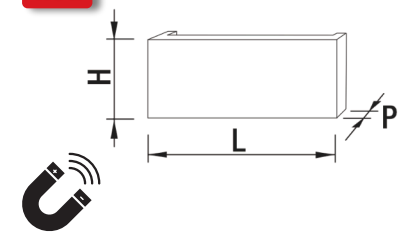

copertura: rovere naturale
 abete verniciato bianco
 cemento

New

Lampada da parete a doppia emissione. Lo scheletro in acciaio e la copertura la rendono un prodotto facile da utilizzare che regala un'atmosfera calda e accogliente