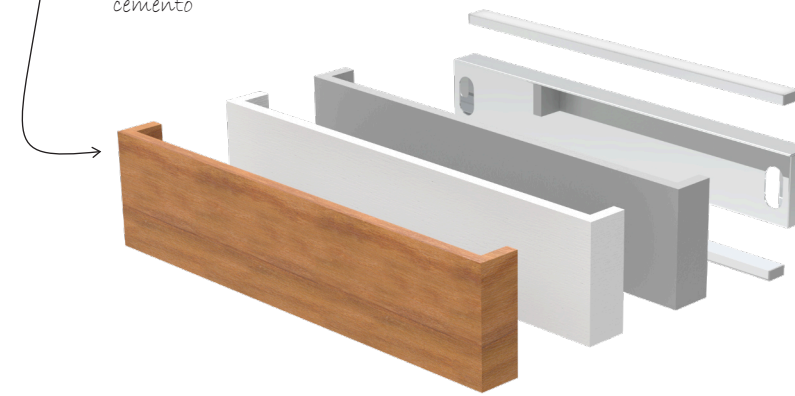

copertura: rovere naturale
 abete verniciato bianco
 cemento

New

Lampada da parete a doppia emissione. Lo scheletro in acciaio e la copertura la rendono un prodotto facile da utilizzare che regala un'atmosfera calda e accogliente

Applicazioni

COMBINAZIONI DISPONIBILI

CODICE	POTENZA	CCT	HLP
PARENTESI L	22 W	3000/4000 K	84x654x31 mm
PARENTESI XL	34 W	3000/4000 K	84x944x31 mm