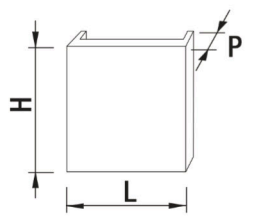

Special

Parentesi S / M

copertura: rovere naturale
abete verniciato bianco
cemento

New

Appliche biemissione prodotta in Italia con elevati standard qualitativi. Ideale per completare la camera da letto o soggiorno con illuminazione gradevole e discreta

Applicazioni

COMBINAZIONI DISPONIBILI

CODICE	POTENZA	CCT	HLP
PARENTESI S	4 W	3000/4000 K	114x140x21 mm
PARENTESI M	13 W	3000/4000 K	84x354x31 mm