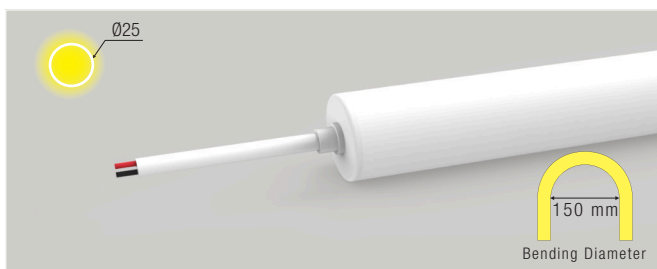

D 25

Adatto per applicazioni di illuminazione artistica.
Lunghezza minima 5 m

D 25 Metal guide

Soluzione per negozi o qualsiasi progetto indoor.
Lunghezza minima 5 m

D25 BLACK RGB

Emissione 360, ideale per applicazioni dinamiche del colore e con eccellente resa cromatica. Lunghezza minima 5 m

Accessori

Cavetti di sospensione

Clip

Tappi di chiusura in gomma

COMBINAZIONI DISPONIBILI

CODICE	POTENZA	LUMEN	CCT
D25	14.4 watt/mt	≥950 lm/mt	2700/3000/2300/4000 K
D25M	14.4 watt/mt	≥950 lm/mt	2700/3000/2300/4000 K
D25 BLACK RGB	14.4 watt/mt	≥950 lm/mt	2700/3000/4000 K/RGB+W