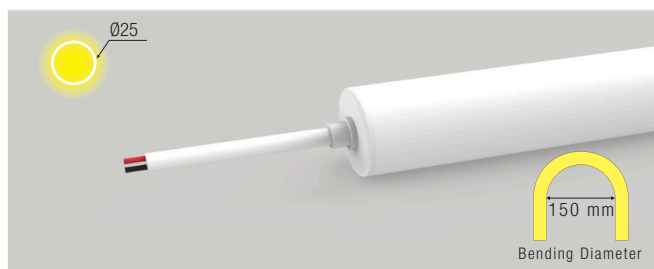

D 25

Adatto per applicazioni di illuminazione artistica.
Lunghezza minima 5 m

D 25 Metal guide

Soluzione per negozi o qualsiasi progetto indoor.
Lunghezza minima 5 m

D25 BLACK RGB

Emissione 360, ideale per applicazioni dinamiche del colore e con eccellente resa cromatica. Lunghezza minima 5 m

Accessori

Cavetti di sospensione

Clip

Tappi di chiusura in gomma

COMBINAZIONI DISPONIBILI

CODICE	POTENZA	LUMEN	CCT
D25	14.4 watt/mt	≥950 lm/mt	2700/3000/2300/4000 K
D25M	14.4 watt/mt	≥950 lm/mt	2700/3000/2300/4000 K
D25 BLACK RGB	14.4 watt/mt	≥950 lm/mt	2700/3000/4000 K/RGB+W