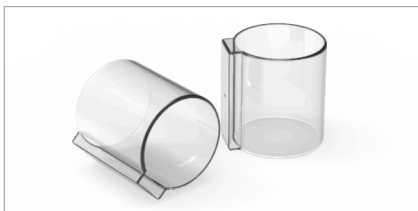

D 25

Adatto per applicazioni di illuminazione artistica.
Lunghezza minima 5 m

D 25 Metal guide

Soluzione per negozi o qualsiasi progetto indoor.
Lunghezza minima 5 m

D25 BLACK RGB

Emissione 360, ideale per applicazioni dinamiche del colore e con eccellente resa cromatica. Lunghezza minima 5 m

Accessori

Cavetti di sospensione

Clip

Tappi di chiusura in gomma

COMBINAZIONI DISPONIBILI

CODICE	POTENZA	LUMEN	CCT
D25	14.4 watt/mt	≥950 lm/mt	2700/3000/2300/4000 K
D25M	14.4 watt/mt	≥950 lm/mt	2700/3000/2300/4000 K
D25 BLACK RGB	14.4 watt/mt	≥950 lm/mt	2700/3000/4000 K/RGB+W