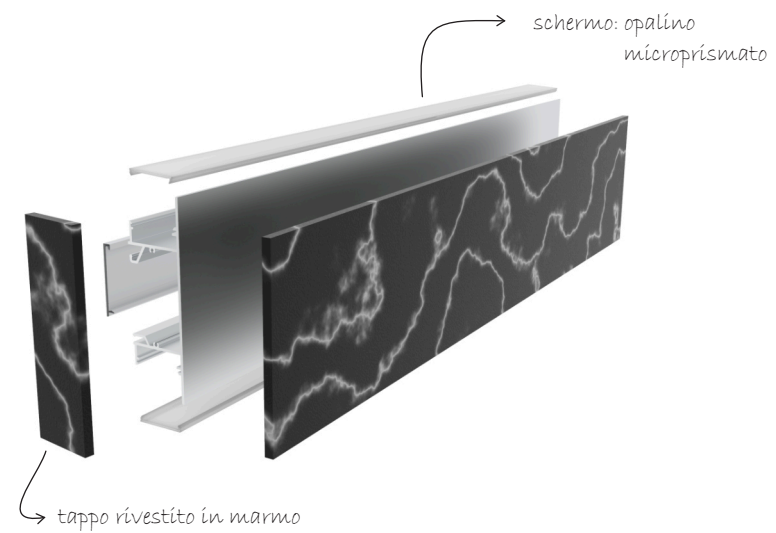

New

scale 1:4

Scelta la finitura del marmo desiderata, la nostra lampada finita verrà affidata al marmista per il rivestimento

Applicazioni

COMBINAZIONI DISPONIBILI

POTENZA	VOLT	LUMEN	CCT	INTERRUTTORI
†19.2 / 14.4 † watt/mt	24 V	3865/4510/4945 lm/mt	2700/3000/4000 K	<input type="checkbox"/>
†25 / 25 † watt/mt	24 V	6000/6250/6500 lm/mt	2700/3000/4000 K	<input type="checkbox"/>
†38 / 25 † watt/mt	24 V	8800/8125/8700 lm/mt	2700/3000/4000 K	<input type="checkbox"/>