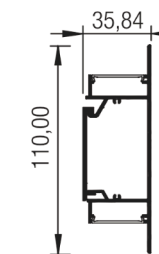

New

scale 1:4

Scelta la finitura del marmo desiderata, la nostra lampada finita verrà affidata al marmista per il rivestimento

Applicazioni

COMBINAZIONI DISPONIBILI

POTENZA	VOLT	LUMEN	CCT	INTERRUTTORI
†19.2 / 14.4 † watt/mt	24 V	3865/4510/4945 lm/mt	2700/3000/4000 K	<input type="checkbox"/>
†25 / 25 † watt/mt	24 V	6000/6250/6500 lm/mt	2700/3000/4000 K	<input type="checkbox"/>
†38 / 25 † watt/mt	24 V	8800/8125/8700 lm/mt	2700/3000/4000 K	<input type="checkbox"/>