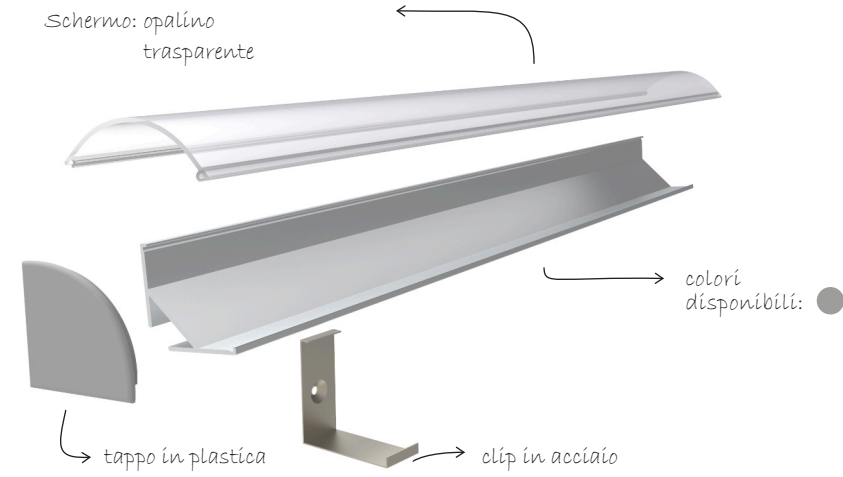

scala 1:2

Utilizzata maggiormente come veletta e soprapensile. Grazie all'importante dimensione dello schermo permette di creare una notevole luminosità

Applicazioni

COMBINAZIONI DISPONIBILI

POTENZA	VOLT	LUMEN	CCT	INTERRUTTORI
9.6 watt/mt	24 V	960/986/1078 lm/mt	2700/3000/4000 K	touch on-off/touch dimmer/pir
14.4 watt/mt	24 V	1944/2016/2160 lm/mt	2700/3000/4000 K	touch on-off/touch dimmer/pir
19.2 watt/mt	24 V	2500/2785 lm/mt	3000/4000 K	touch on-off/touch dimmer/pir
RGB+WW	24 V			
12 watt/mt	48 V	1400/1520/1630 lm/mt	2700/3000/4000 K	
20 watt/mt	48 V	2050/2160/2250 lm/mt	2700/3000/4000 K	