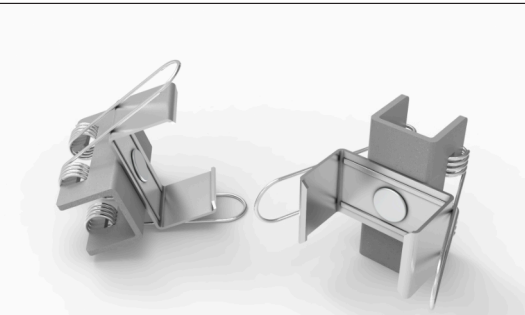

Accessori

La nuova clip con molla integrata è stata progettata per rendere Chiasso una lampada anche da cartongesso. Questa applicazione permette di trasformare gli spazi in ambienti piacevoli e accoglienti. La clip è facilmente installabile e la sua forma garantisce perfetta aderenza alla lampada

Applicazioni

Chiasso

CHIASSO FIX-CG

Clip in ferro con molle per cartongesso. Viene montata sul profilo Chiasso attraverso la clip in acciaio

Chiasso con molla per applicazioni su cartongesso