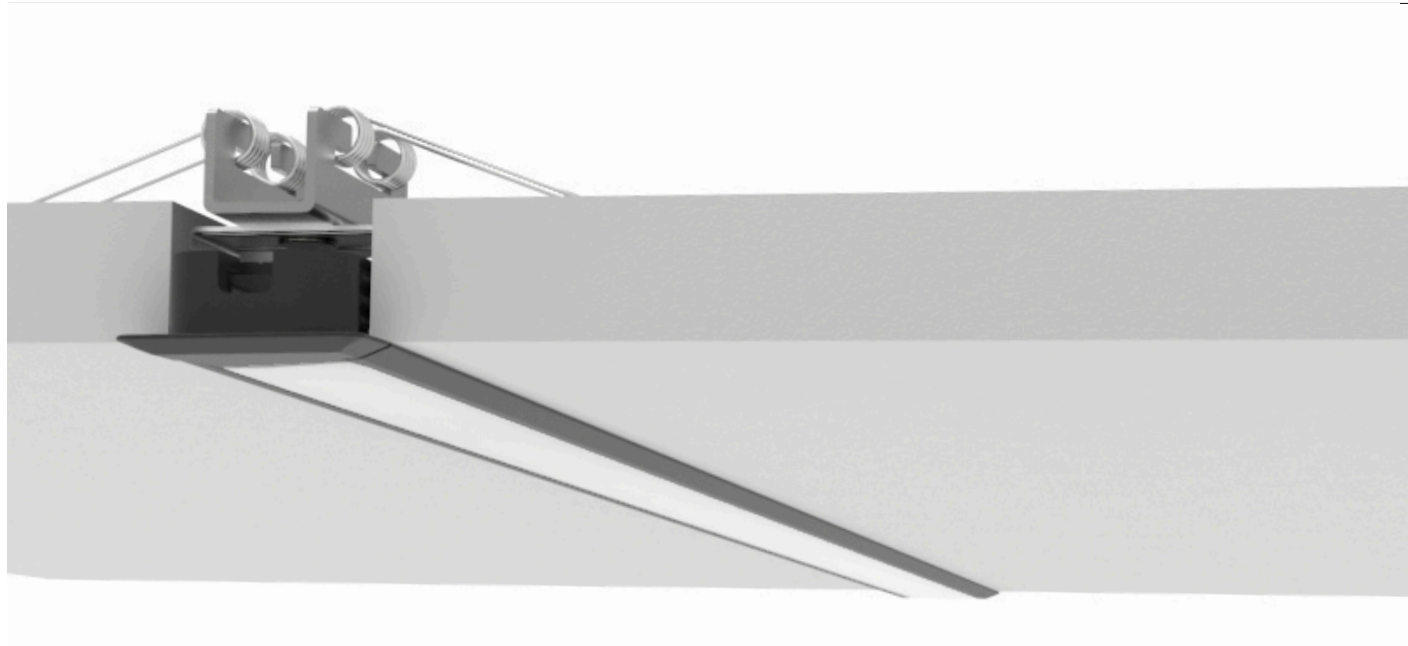

Accessori

La nuova clip con molla integrata è stata progettata per rendere Chiasso una lampada anche da cartongesso. Questa applicazione permette di trasformare gli spazi in ambienti piacevoli e accoglienti. La clip è facilmente installabile e la sua forma garantisce perfetta aderenza alla lampada

Applicazioni

Chiasso

CHIASSO FIX-CG

Clip in ferro con molle per cartongesso. Viene montata sul profilo Chiasso attraverso la clip in acciaio

Chiasso con molla per applicazioni su cartongesso