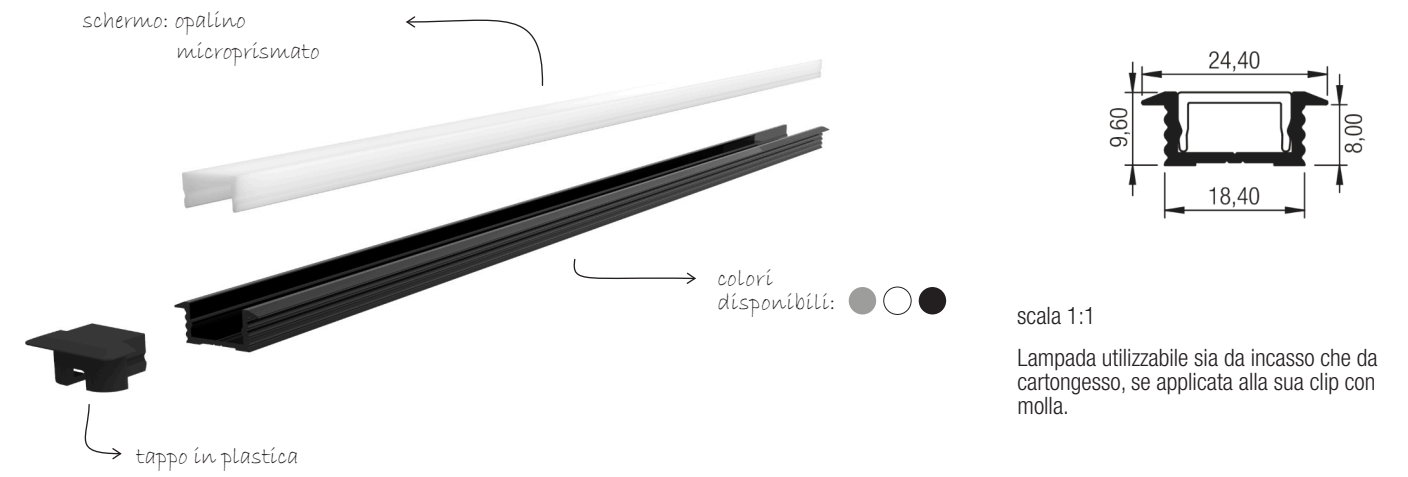

Lampade a incasso

Chiasso