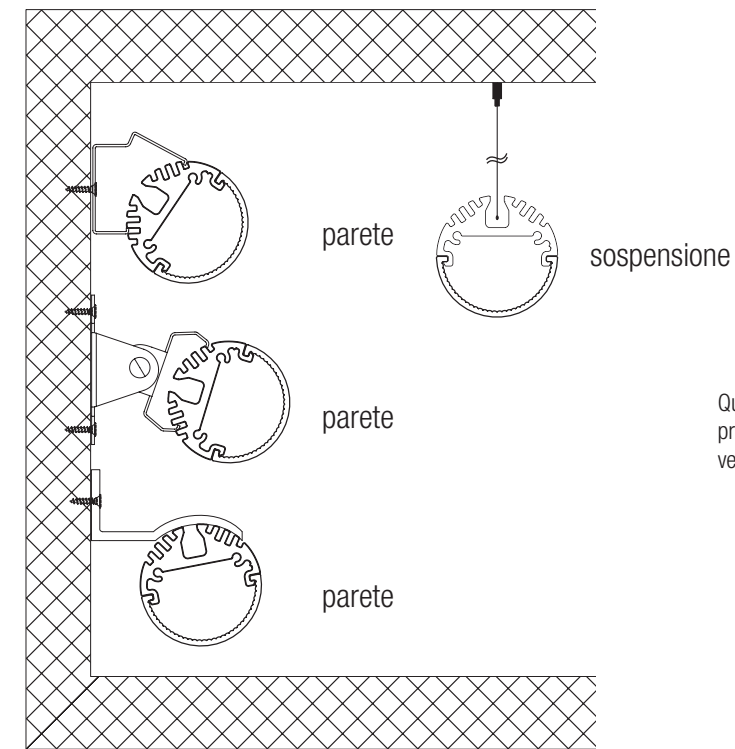

Accessori

Cavetto per sospensione	Kit sospensione n. 1 rosone con morsetto e ghiera n. 1 cavo inox, binaco, nero L: 3000 mm, Diametro 1,2 mm regolabile	
Clip in acciaio	n.2 graffette in acciaio inox con orientabili	
Graffetta in acciaio	n.2 graffette in acciaio inox orientabili con viti	
Staffa in alluminio	Staffa in alluminio con foro di fissaggio a parete con asola per regolare l'inclinazione della luce. Colori disponibili: alluminio, bianco, nero	
Rosone	Rosone rettangolare verniciato con staffa smontabile completa di viti. Dimensioni 255x140x45 mm Dimensioni 255x80x45 mm	Vedi pag. 92

Applicazioni

Cortina

Questa lampada innovativa combina stile e funzionalità, presentandosi come una soluzione di illuminazione versatile e moderna.