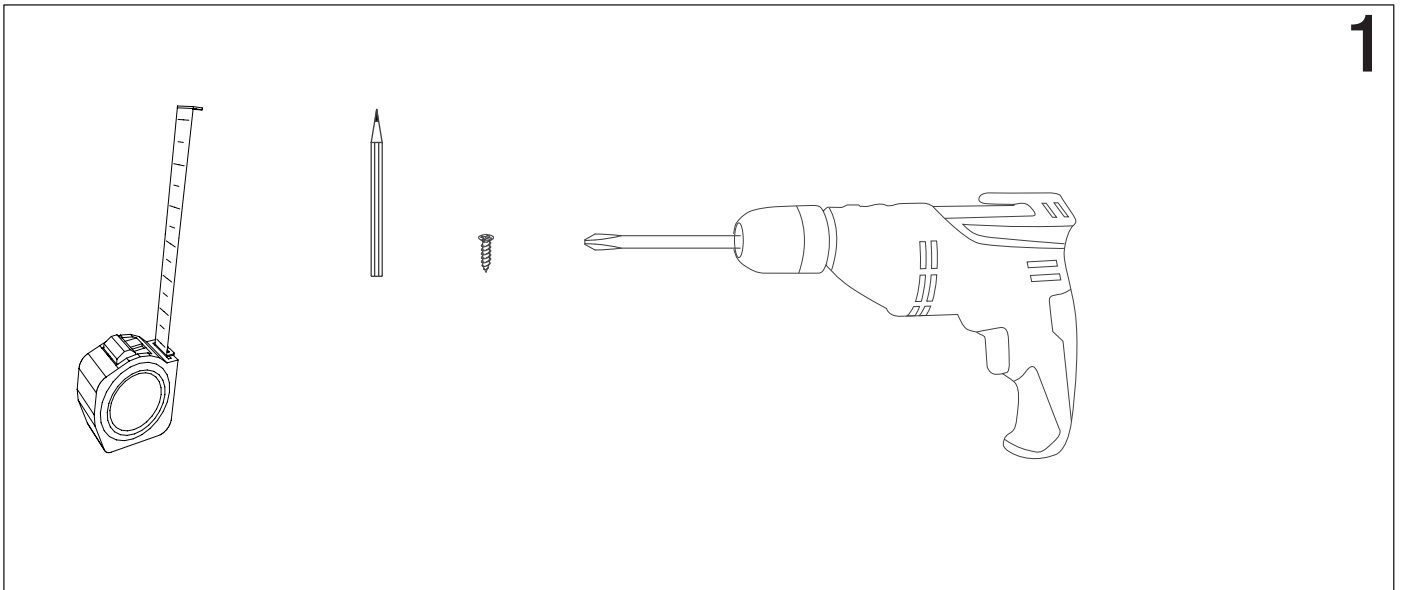

Attrezzatura per il montaggio