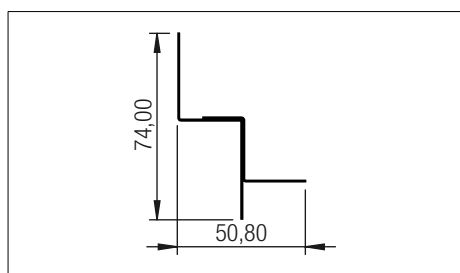

MANUALE D'UTILIZZO

PROFILO FRAME

Unità di misura espressa in mm

Classe di isolamento III (la protezione è garantita dalla bassa tensione di alimentazione 12V-24V).

Apparecchio conforme alle Direttive CEE 93/68 - CEE 89/336 - EN 60598