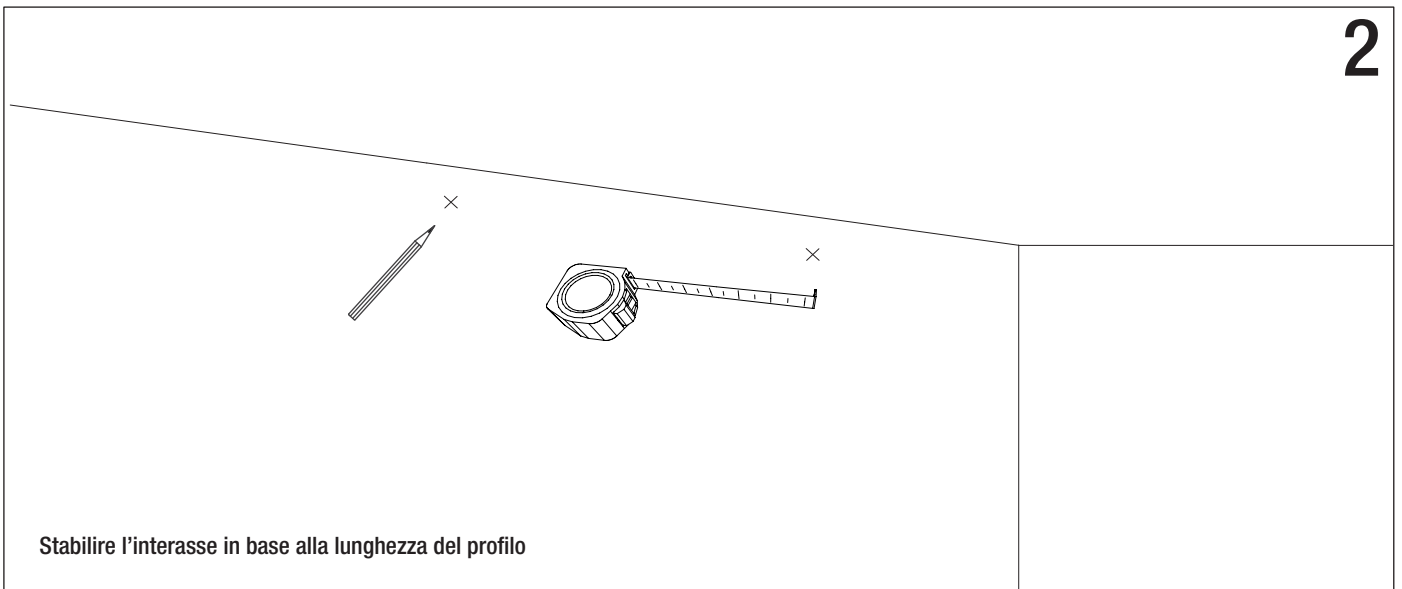

Attrezzatura per il montaggio

Montaggio