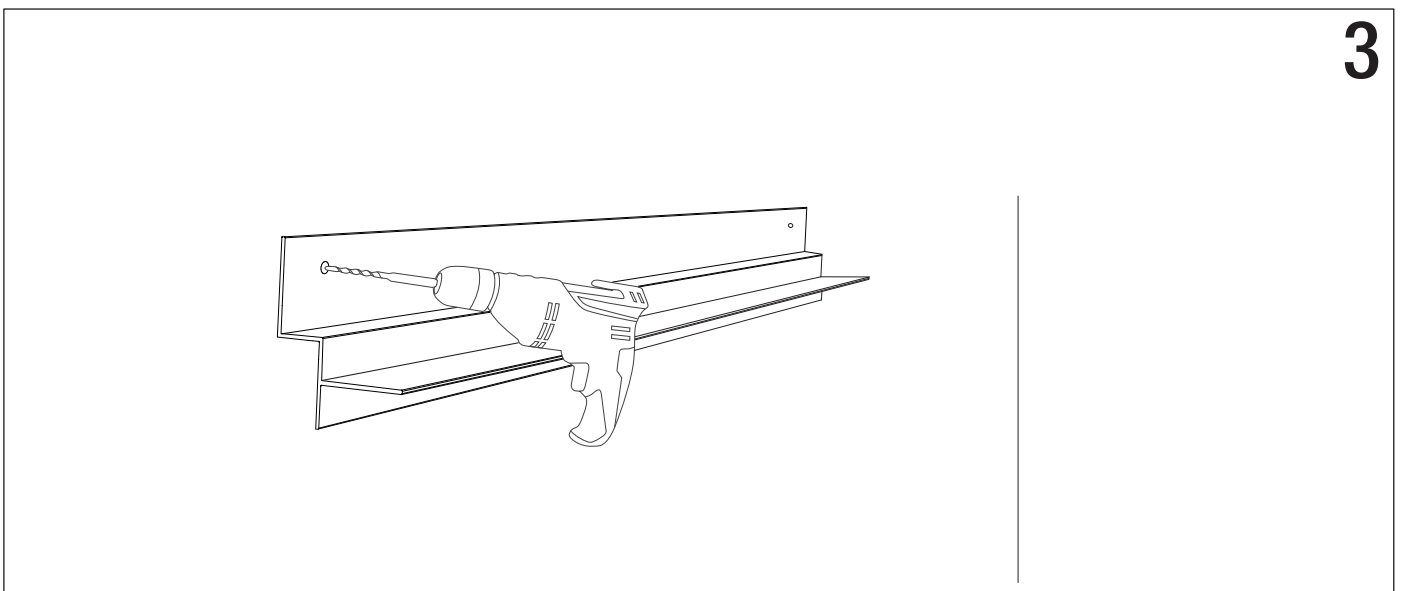

Attrezzatura per il montaggio

Montaggio