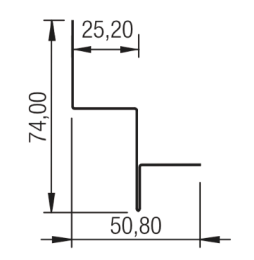

Lampade cartongesso

Frame 

scala 1:3

Frame è una struttura in ferro che combinata con diversi modelli di lampade permette di illuminare il controsoffitto in cartongesso

Applicazioni

COMBINAZIONI DISPONIBILI