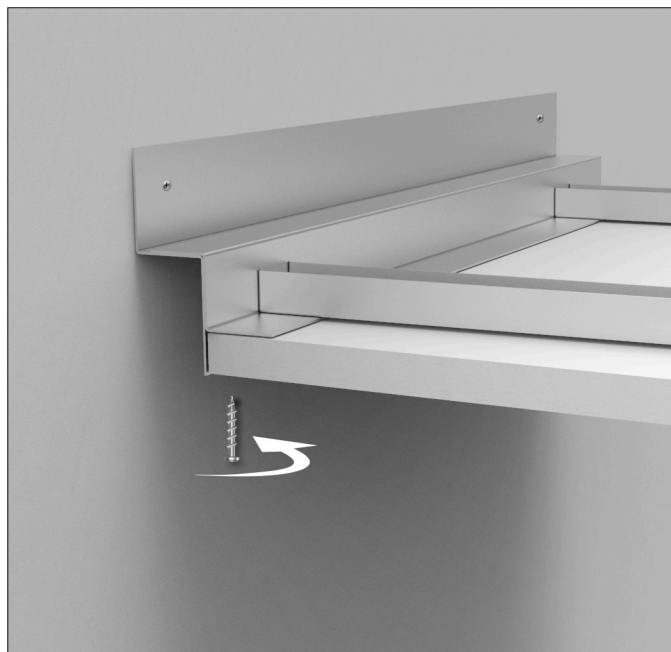

Lampade cartongesso

Frame 

scala 1:3

Frame è una struttura in ferro che combinata con diversi modelli di lampade permette di illuminare il controsoffitto in cartongesso

Applicazioni

COMBINAZIONI DISPONIBILI

## Montaggio

Forare il profilo Frame e fissarlo a muro

Inserite i montanti del cartongesso e fissarli sul profilo Frame

Nel terzo passaggio viene fissato il cartongesso al profilo Frame

Applicare la lampada scelta in precedenza