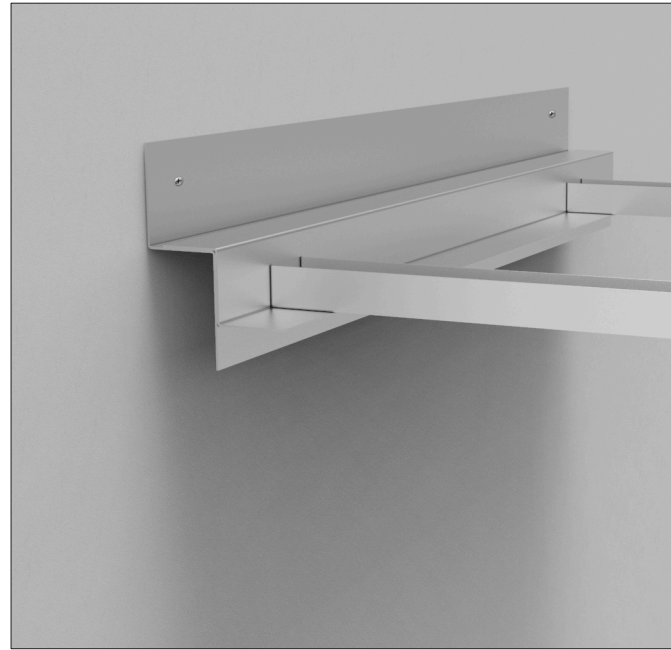

Lampade cartongesso

Frame 

scala 1:3

Frame è una struttura in ferro che combinata con diversi modelli di lampade permette di illuminare il controsoffitto in cartongesso

Applicazioni

COMBINAZIONI DISPONIBILI

## Montaggio

Forare il profilo Frame e fissarlo a muro

Inserite i montanti del cartongesso e fissarli sul profilo Frame

Nel terzo passaggio viene fissato il cartongesso al profilo Frame

Applicare la lampada scelta in precedenza