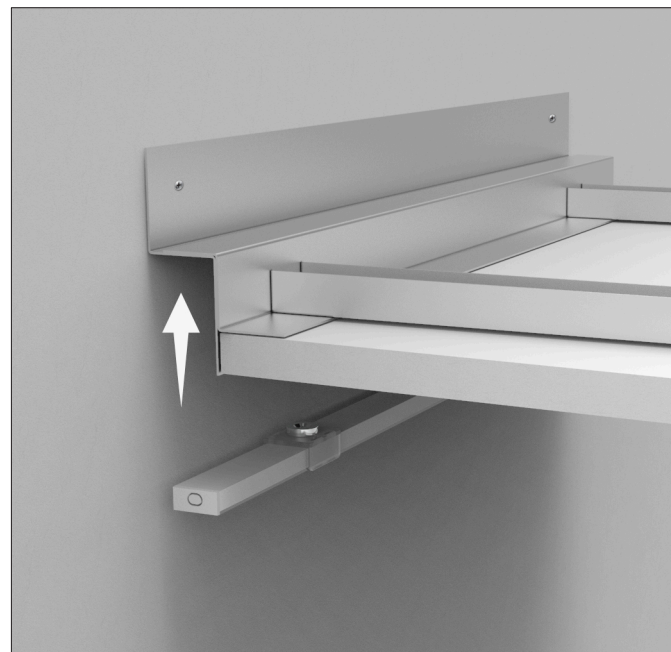

Lampade cartongesso

Frame 

scala 1:3

Frame è una struttura in ferro che combinata con diversi modelli di lampade permette di illuminare il controsoffitto in cartongesso

Applicazioni

COMBINAZIONI DISPONIBILI

## Montaggio

Forare il profilo Frame e fissarlo a muro

Inserite i montanti del cartongesso e fissarli sul profilo Frame

Nel terzo passaggio viene fissato il cartongesso al profilo Frame

Applicare la lampada scelta in precedenza