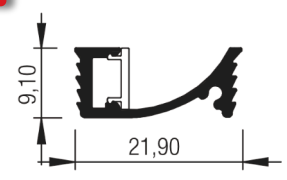

## Kimera 3

**New**

scala 1:1

Kimera 3 è una lampada ad incasso da utilizzare per l'illuminazione dei fianchi degli armadi. La sua forma permette la proiezione della luce verso l'interno dell'armadio.