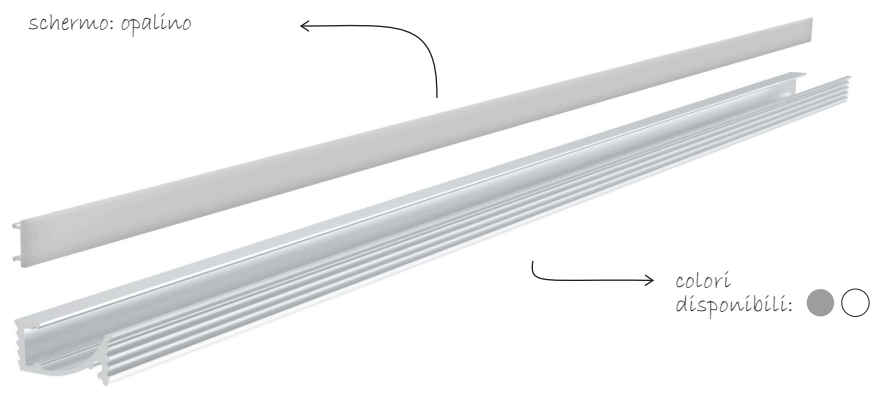

## Lampade a incasso

## Kimera 3

**New**

scala 1:1

Kimera 3 è una lampada ad incasso da utilizzare per l'illuminazione dei fianchi degli armadi. La sua forma permette la proiezione della luce verso l'interno dell'armadio.