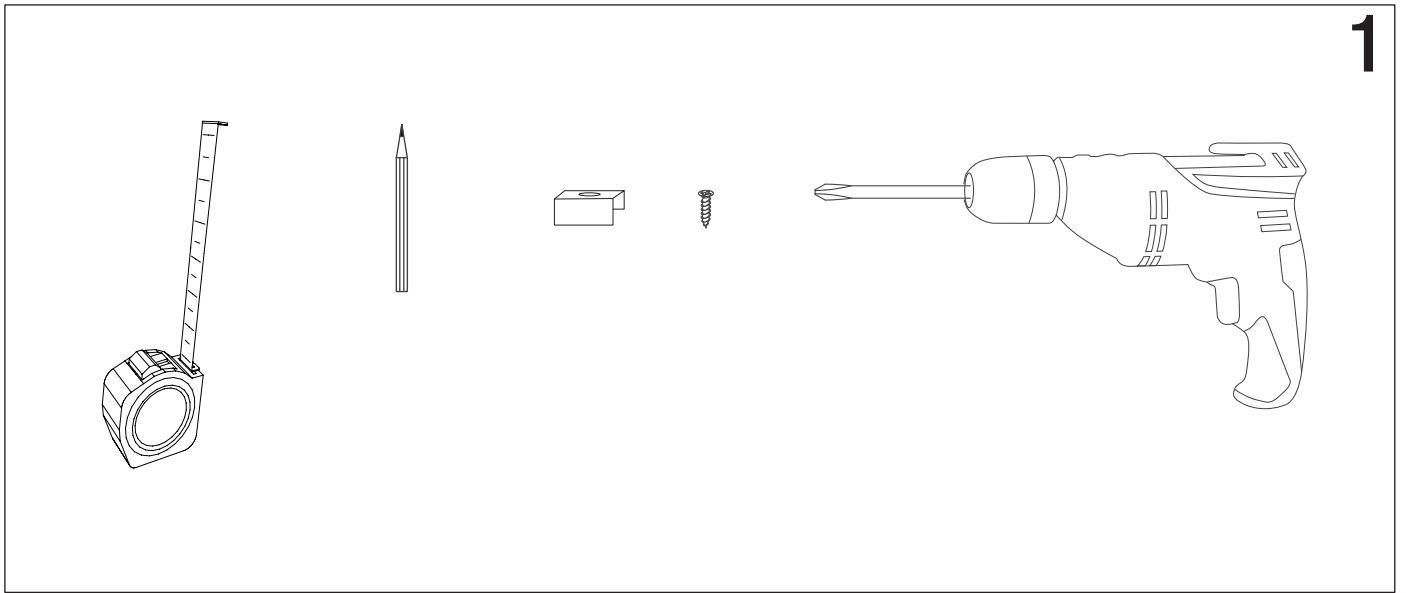

Attrezzatura per il montaggio