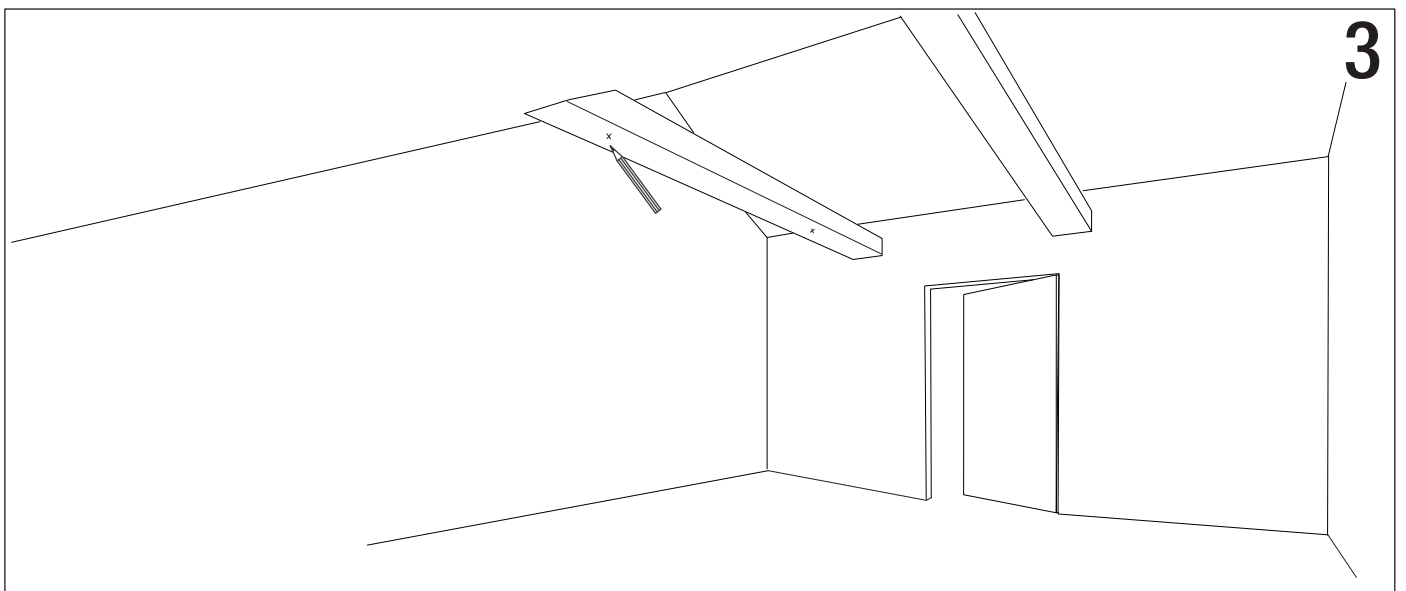

Attrezzatura per il montaggio

Montaggio