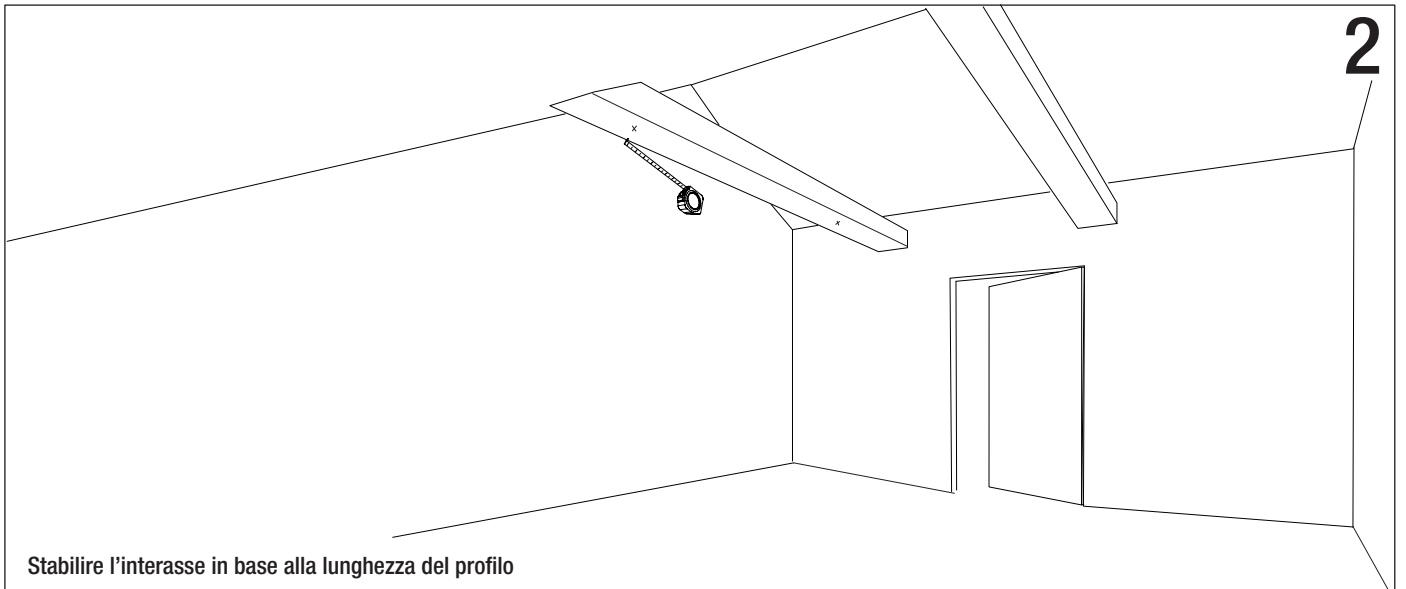

Attrezzatura per il montaggio

Montaggio