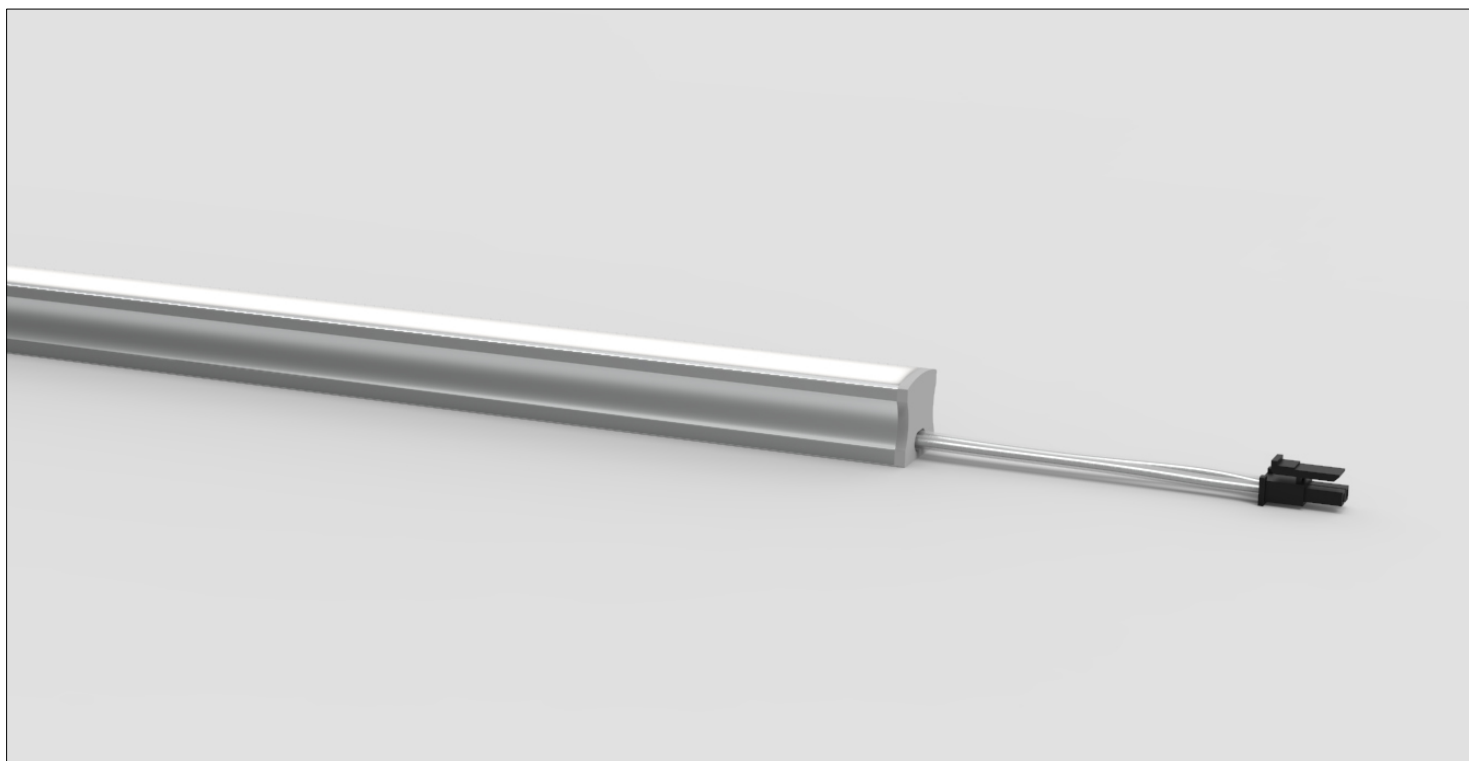

MANUALE D'UTILIZZO

LAMPADA LUGANO

Unità di misura espressa in mm

Classe di isolamento III (la protezione è garantita dalla bassa tensione di alimentazione 12V-24V).

Apparecchio conforme alle Direttive CEE 93/68 - CEE 89/336 - EN 60598

L'apparecchiatura a fine vita è da considerarsi RAEE;

Come tale non può essere smaltito come rifiuto urbano.

La sicurezza dell'apparecchio è garantita solo con il rispetto delle seguenti istruzioni: si consiglia di far eseguire le operazioni che seguono da personale qualificato e di non manomettere il corpo lampada.

La sorgente luminosa di questo apparecchio non è sostituibile; quando la sorgente luminosa raggiunge il fine vita l'apparecchio deve essere sostituito.

L'apparecchio NON è installabile su superfici normalmente infiammabili.