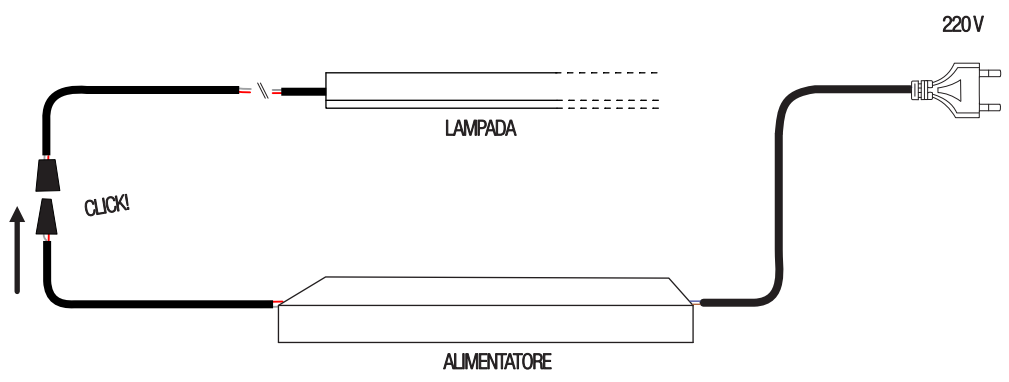

MANUALE D'UTILIZZO

LAMPADA LUGANO

Unità di misura espressa in mm

Classe di isolamento III (la protezione è garantita dalla bassa tensione di alimentazione 12V-24V).

Apparecchio conforme alle Direttive CEE 93/68 - CEE 89/336 - EN 60598

Attrezzatura per il montaggio

Montaggio

7

8