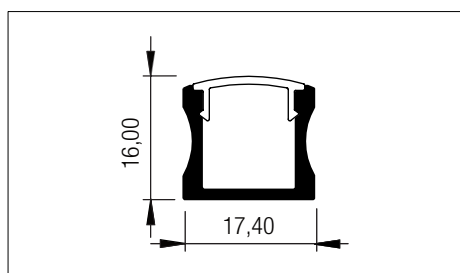

MANUALE D'UTILIZZO

LAMPADA LUGANO

Unità di misura espressa in mm

Classe di isolamento III (la protezione è garantita dalla bassa tensione di alimentazione 12V-24V).

Apparecchio conforme alle Direttive CEE 93/68 - CEE 89/336 - EN 60598