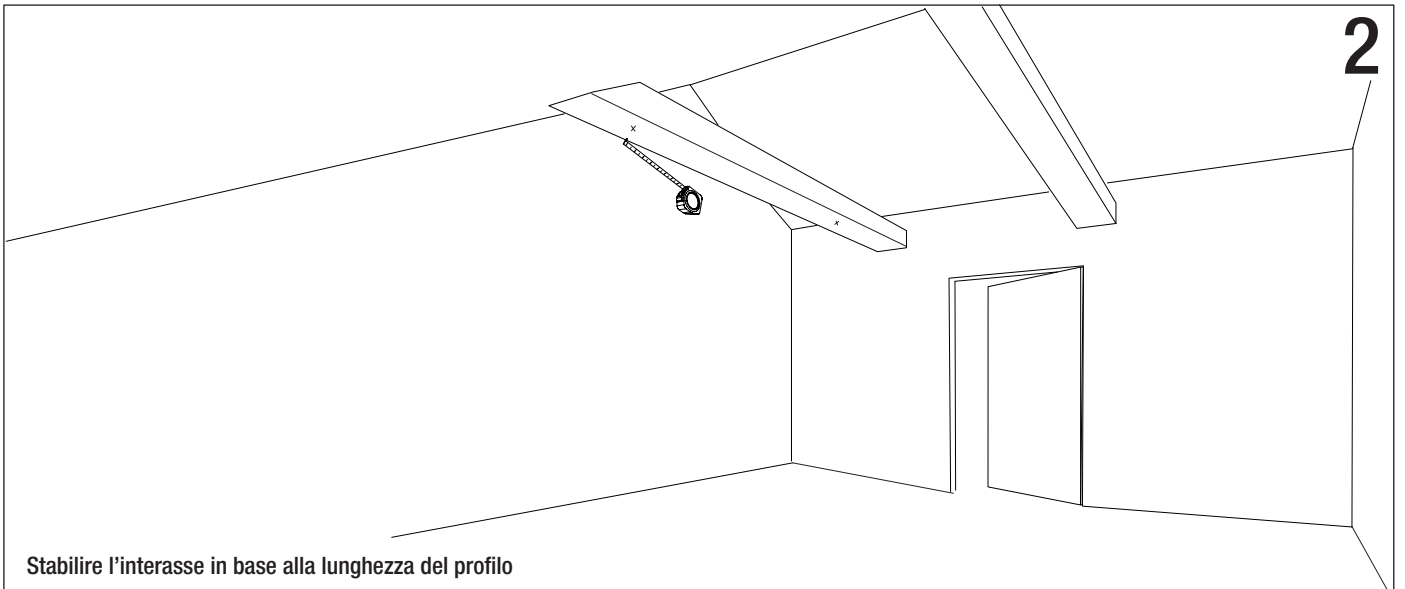

Attrezzatura per il montaggio

Montaggio