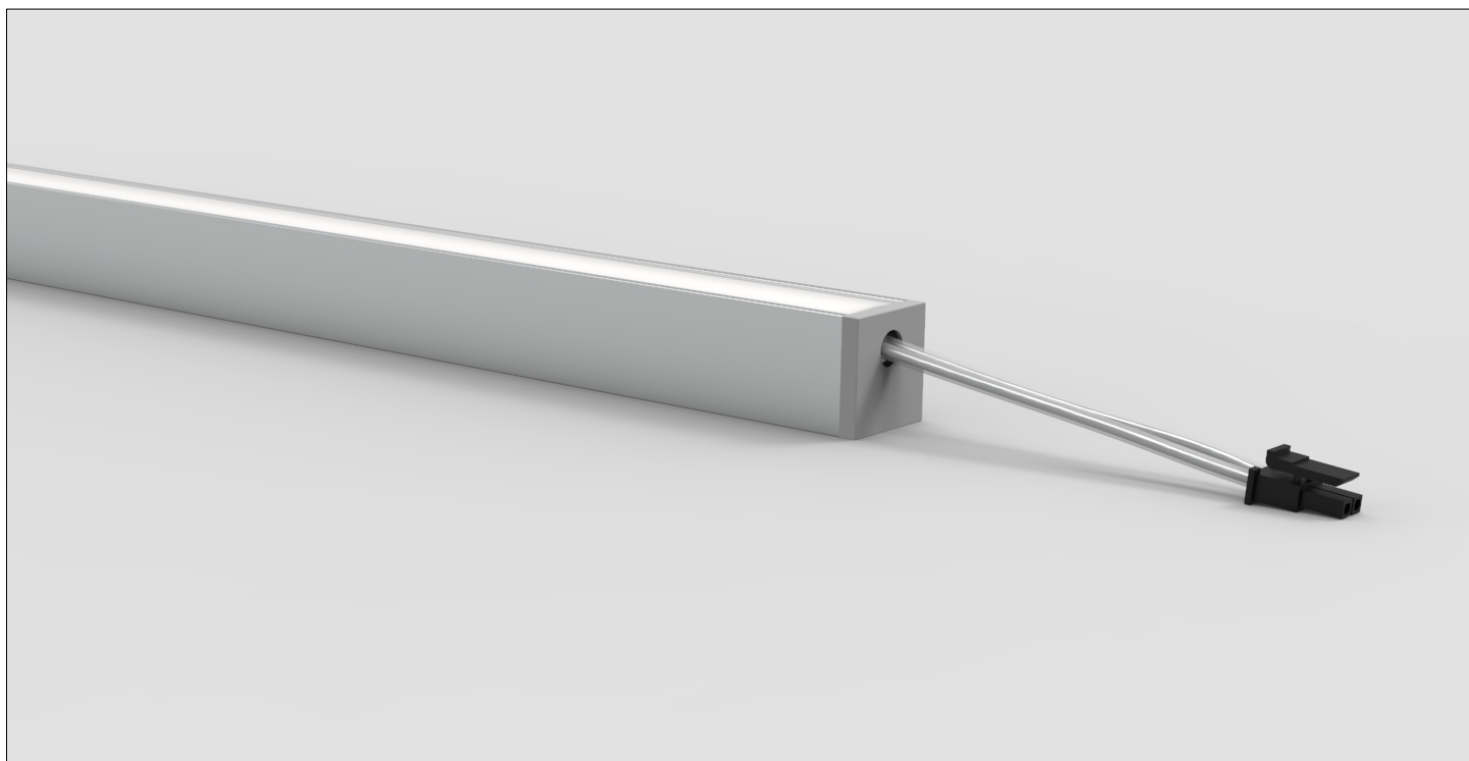

## LAMPADA LUX

**Unità di misura espressa in mm**

Classe di isolamento III (la protezione è garantita dalla bassa tensione di alimentazione 12V-24V).

Apparecchio conforme alle Direttive CEE 93/68 - CEE 89/336 - EN 60598