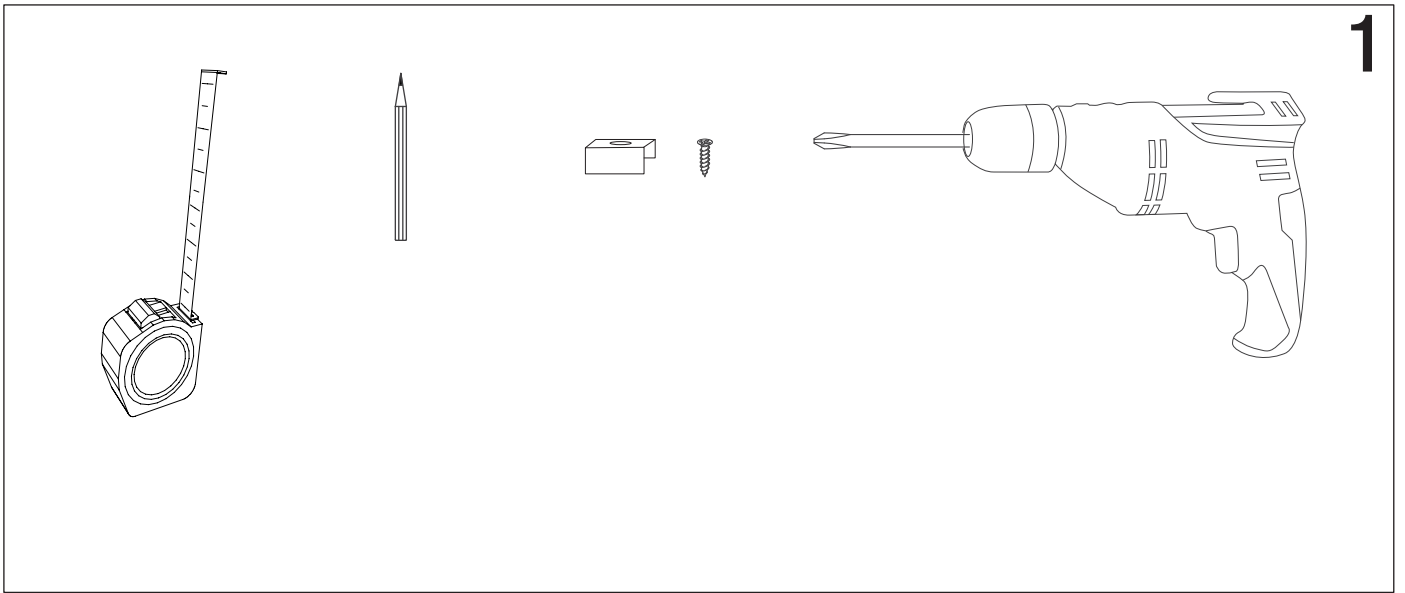

Attrezzatura per il montaggio