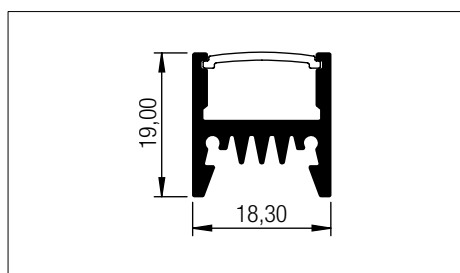

## LAMPADA LUX

**Unità di misura espressa in mm**

Classe di isolamento III (la protezione è garantita dalla bassa tensione di alimentazione 12V-24V).

Apparecchio conforme alle Direttive CEE 93/68 - CEE 89/336 - EN 60598