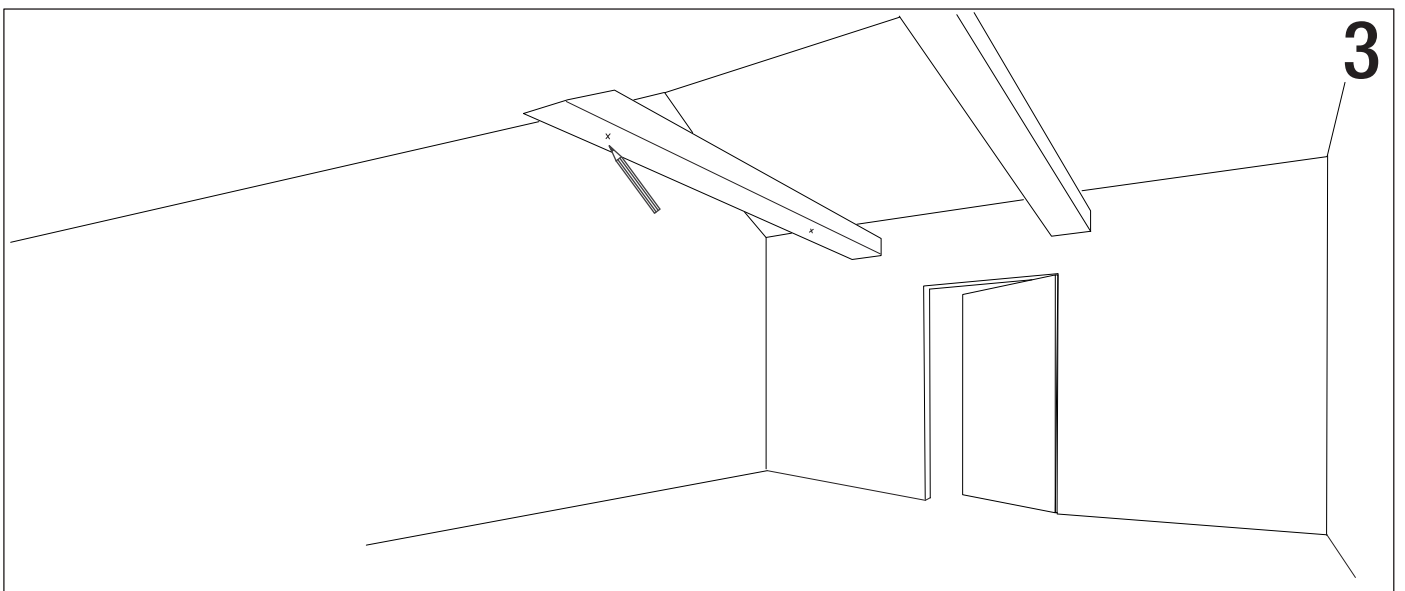

Attrezzatura per il montaggio

Montaggio