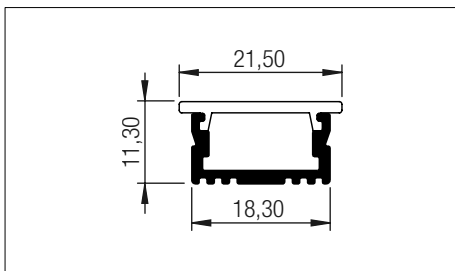

MANUALE D'UTILIZZO LAMPADA MINIGHOST

Unità di misura espressa in mm

Classe di isolamento III (la protezione è garantita dalla bassa tensione di alimentazione 12V-24V).

Apparecchio conforme alle Direttive CEE 93/68 - CEE 89/336 - EN 60598