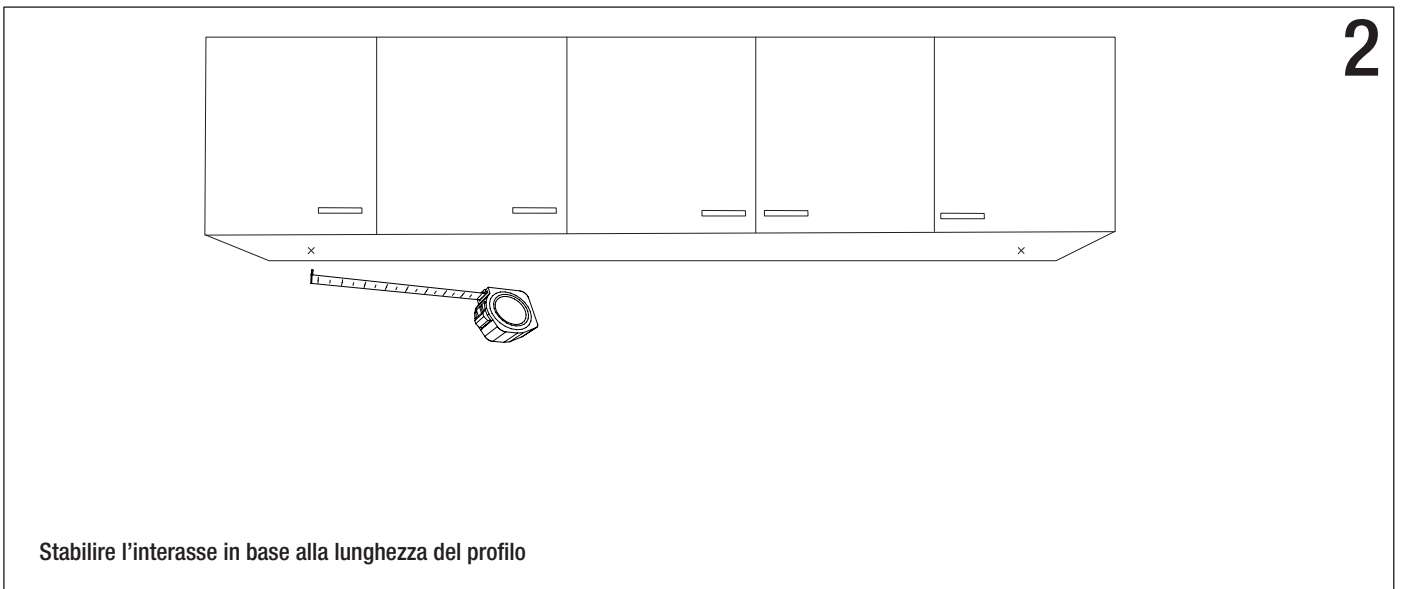

Attrezzatura per il montaggio

Montaggio