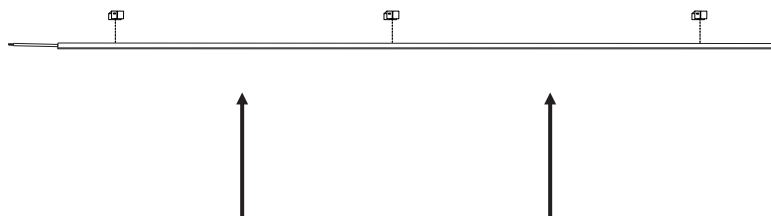

4

5

Consigliato l'utilizzo di una clip ogni 60 cm

6