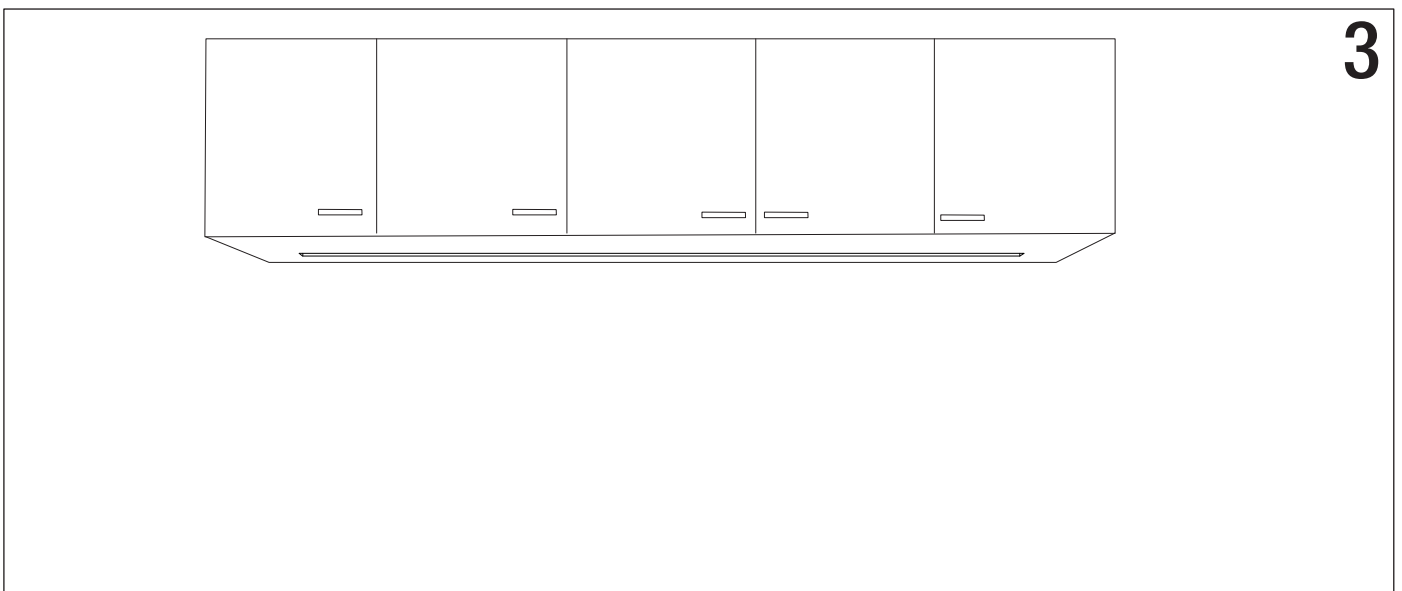

Attrezzatura per il montaggio

Montaggio