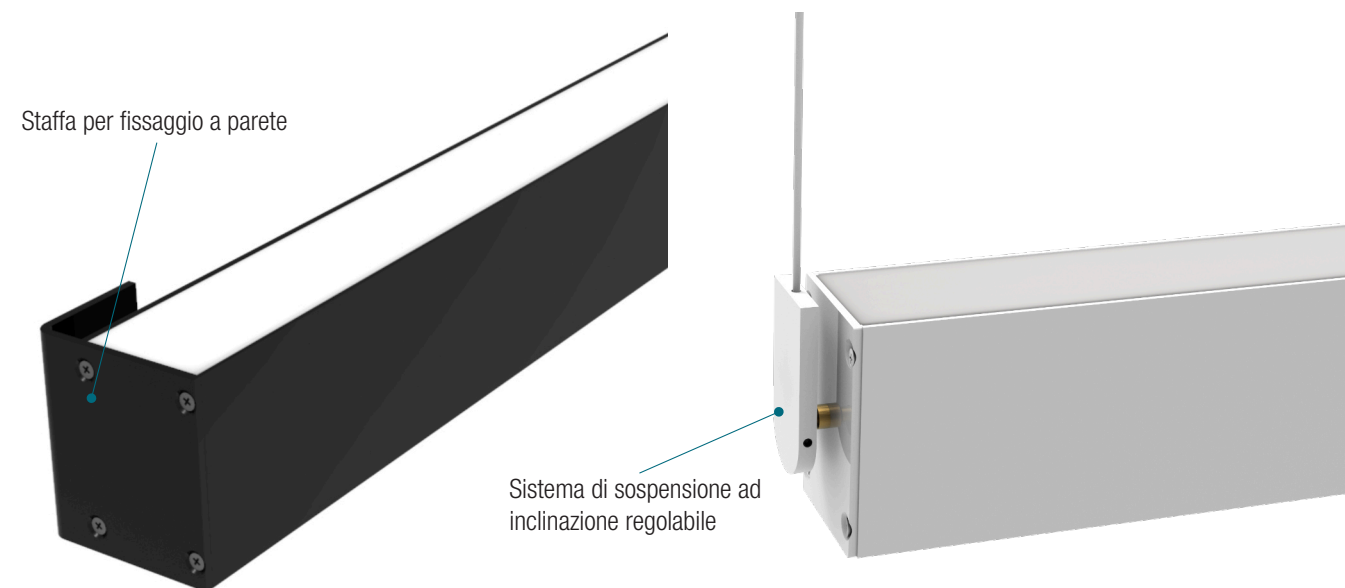

Accessori

<p>Sistema di sospensione ad inclinazione regolabile</p>	<p>Kit composto da: n.2 particolari in alluminio con grani di fissaggio Colori: argento, bianco, nero</p>	
<p>Staffa per fissaggio a parete</p>	<p>Kit di n.2 staffe simmetriche colore: argento, bianco, nero</p>	
<p>Schermo in alluminio</p>	<p>Schermo in alluminio Finitura disponibile: argento, bianco, nero Lunghezza fino a 6 Mt</p>	
<p>Rosone</p>	<p>Rosone rettangolare verniciato con staffa smontabile completa di viti. Dimensioni 255x140x45 mm Dimensioni 255x80x45 mm</p>	 <p>Vedi pag. 92</p>