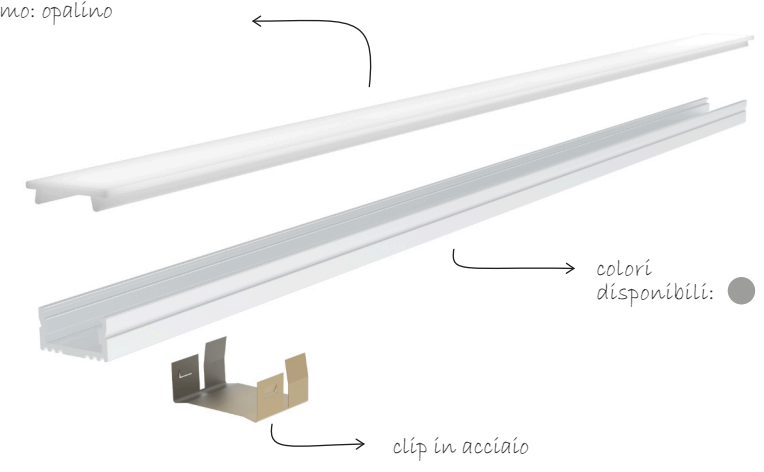

Lampade a incasso

Minighost 

schermo: opalino

scale 1:1

Lampada ad incasso utilizzabile come sottopensile e per l'illuminazione di armadi e mensole e ripiani. Lo schermo copre interamente il profilo.

Applicazioni