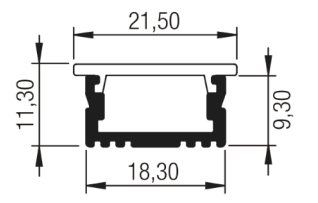

Lampade a incasso

Minighost 

schermo: opalino

scale 1:1

Lampada ad incasso utilizzabile come sottopensile e per l'illuminazione di armadi e mensole e ripiani. Lo schermo copre interamente il profilo.

Applicazioni