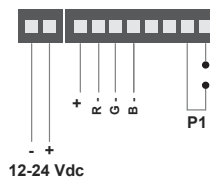

Controllo Led in tensione costante

Universale per Led 12-24Vdc mono-colore, RGB/W e CCT

PLANO-ONE

12-24 Vdc input

LED 12-24 Output

LED RGBW Output

LED CCT Output

Dimmer

CCT

RGBW

Filare

Radio RF

App WiFi

Vocale

Centrale universale per controllo di Led in tensione costante 12-24Vdc, alimentazione 12-24 Vdc, software selezionabile: 1. Dimmer monocolore (4 uscite in parallelo Max 5A/uscita, Max totale 4 uscite 10A), 2. CCT bianco dinamico (1 uscita bianco caldo Max 5A, 1 uscita bianco freddo Max 5A), 3. RGB (3 uscite Max 5A/uscita, Max totale 3 uscite 8A), 4. RGBW (4 uscite Max 5A/uscita, Max totale 10A).

4 modalità di comando: 1. filare push (1 ingresso), 2. Radio RF, 3. Comando remoto Wi-Fi con App iOS e Android, 4. Comando vocale compatibile Google Home e Alexa Amazon.

Codice	PLANO-ONE
Alimentazione	12-24 Vdc
Uscita	4 x Led 12-24 Vdc Potenza max per uscita: 5A (60W a 12V, 120W a 24V) Potenza max totale: 10A (120W a 12V, 240W a 24V)
Funzione selezionabile	Modo 1: Dimmer Modo 2: W=50%CW + 50%WW Modo 3: W=100%CW + 100%WW Modo 4: RGB Modo 5: RGBW (W=W) Modo 6: RGBW (W=W+RGB)
Ingressi	1 pulsante NA
N° Trasmettitori Programmabili	30
Frequenza radio	433.920 MHz ISM
Wireless Smart	WiFi 2,4GHz
Controllo Smart remoto	App OneSmart
Controllo Vocale	Google home - Alexa Amazon
Grado di protezione	IP20
Temperatura di funzionamento	-20 +55 °C
Dimensioni	80x80x16 mm

RGB

SERIE PLANO