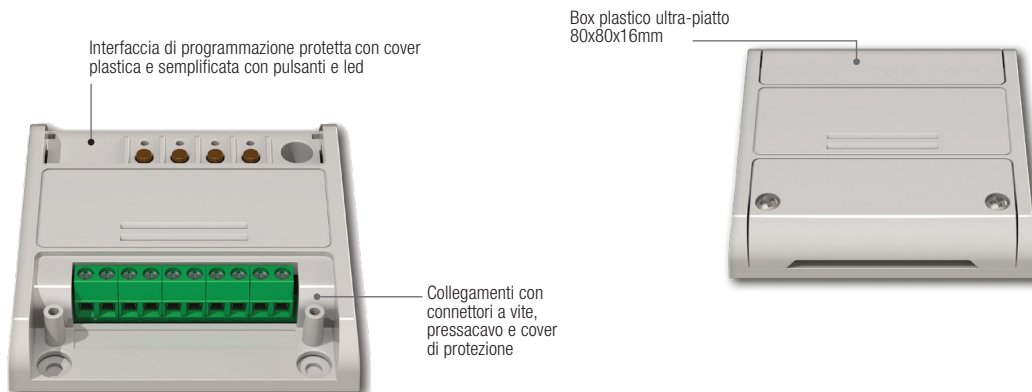

Controllo Led in tensione costante

Universale per Led 12-24Vdc mono-colore, RGB/W e CCT

PLANO-ONE

12-24 Vdc input

LED 12-24 Output

LED RGBW Output

LED CCT Output

Dimmer

CCT

RGBW

Filare

Radio RF

App WiFi

Vocale

Centrale universale per controllo di Led in tensione costante 12-24Vdc, alimentazione 12-24 Vdc, software selezionabile: 1. Dimmer monocolore (4 uscite in parallelo Max 5A/uscita, Max totale 4 uscite 10A), 2. CCT bianco dinamico (1 uscita bianco caldo Max 5A, 1 uscita bianco freddo Max 5A), 3. RGB (3 uscite Max 5A/uscita, Max totale 3 uscite 8A), 4. RGBW (4 uscite Max 5A/uscita, Max totale 10A).

4 modalità di comando: 1. filare push (1 ingresso), 2. Radio RF, 3. Comando remoto Wi-Fi con App iOS e Android, 4. Comando vocale compatibile Google Home e Alexa Amazon.

Codice	PLANO-ONE
Alimentazione	12-24 Vdc
Uscita	4 x Led 12-24 Vdc Potenza max per uscita: 5A (60W a 12V, 120W a 24V) Potenza max totale: 10A (120W a 12V, 240W a 24V)
Funzione selezionabile	Modo 1: Dimmer Modo 2: W=50%CW + 50%WW Modo 3: W=100%CW + 100%WW Modo 4: RGB Modo 5: RGBW (W=W) Modo 6: RGBW (W=W+RGB)
Ingressi	1 pulsante NA
N° Trasmettitori Programmabili	30
Frequenza radio	433.920 MHz ISM
Wireless Smart	WiFi 2,4GHz
Controllo Smart remoto	App OneSmart
Controllo Vocale	Google home - Alexa Amazon
Grado di protezione	IP20
Temperatura di funzionamento	-20 +55 °C
Dimensioni	80x80x16 mm

SERIE PLANO