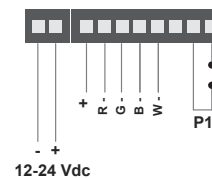

Controllo Led in tensione costante

Universale per Led 12-24Vdc mono-colore, RGB/W e CCT

PLANO-ONE

12-24 Vdc input

LED 12-24 Output

LED RGBW Output

LED CCT Output

Dimmer

CCT

RGBW

Filare

Radio RF

App WiFi

Vocale

Centrale universale per controllo di Led in tensione costante 12-24Vdc, alimentazione 12-24 Vdc, software selezionabile: 1. Dimmer monocolore (4 uscite in parallelo Max 5A/uscita, Max totale 4 uscite 10A), 2. CCT bianco dinamico (1 uscita bianco caldo Max 5A, 1 uscita bianco freddo Max 5A), 3. RGB (3 uscite Max 5A/uscita, Max totale 3 uscite 8A), 4. RGBW (4 uscite Max 5A/uscita, Max totale 10A).

4 modalità di comando: 1. filare push (1 ingresso), 2. Radio RF, 3. Comando remoto Wi-Fi con App iOS e Android, 4. Comando vocale compatibile Google Home e Alexa Amazon.

Codice	PLANO-ONE
Alimentazione	12-24 Vdc
Uscita	4 x Led 12-24 Vdc Potenza max per uscita: 5A (60W a 12V, 120W a 24V) Potenza max totale: 10A (120W a 12V, 240W a 24V)
Funzione selezionabile	Modo 1: Dimmer Modo 2: W=50%CW + 50%WW Modo 3: W=100%CW + 100%WW Modo 4: RGB Modo 5: RGBW (W=W) Modo 6: RGBW (W=W+RGB)
Ingressi	1 pulsante NA
N° Trasmettitori Programmabili	30
Frequenza radio	433.920 MHz ISM
Wireless Smart	WiFi 2,4GHz
Controllo Smart remoto	App OneSmart
Controllo Vocale	Google home - Alexa Amazon
Grado di protezione	IP20
Temperatura di funzionamento	-20 +55 °C
Dimensioni	80x80x16 mm

RGBW

SERIE PLANO