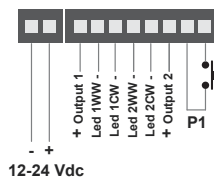

Controllo Led in tensione costante

Universale per Led 12-24Vdc mono-colore, RGB/W e CCT

PLANO-ONE

12-24 Vdc input

LED 12-24 Output

LED RGBW Output

LED CCT Output

Dimmer

CCT

RGBW

Filare

Radio RF

App WiFi

Vocale

Centrale universale per controllo di Led in tensione costante 12-24Vdc, alimentazione 12-24 Vdc, software selezionabile: 1. Dimmer monocolore (4 uscite in parallelo Max 5A/uscita, Max totale 4 uscite 10A), 2. CCT bianco dinamico (1 uscita bianco caldo Max 5A, 1 uscita bianco freddo Max 5A), 3. RGB (3 uscite Max 5A/uscita, Max totale 3 uscite 8A), 4. RGBW (4 uscite Max 5A/uscita, Max totale 10A).

4 modalità di comando: 1. filare push (1 ingresso), 2. Radio RF, 3. Comando remoto Wi-Fi con App iOS e Android, 4. Comando vocale compatibile Google Home e Alexa Amazon.

Codice	PLANO-ONE
Alimentazione	12-24 Vdc
Uscita	4 x Led 12-24 Vdc Potenza max per uscita: 5A (60W a 12V, 120W a 24V) Potenza max totale: 10A (120W a 12V, 240W a 24V)
Funzione selezionabile	Modo 1: Dimmer Modo 2: W=50%CW + 50%WW Modo 3: W=100%CW + 100%WW Modo 4: RGB Modo 5: RGBW (W=W) Modo 6: RGBW (W=W+RGB)
Ingressi	1 pulsante NA
N° Trasmettitori Programmabili	30
Frequenza radio	433.920 MHz ISM
Wireless Smart	WiFi 2,4GHz
Controllo Smart remoto	App OneSmart
Controllo Vocale	Google home - Alexa Amazon
Grado di protezione	IP20
Temperatura di funzionamento	-20 +55 °C
Dimensioni	80x80x16 mm

CCT

SERIE PLANO