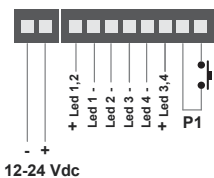

Codice	PLANO-ONE
Alimentazione	12-24 Vdc
Uscita	4 x Led 12-24 Vdc Potenza max per uscita: 5A (60W a 12V, 120W a 24V) Potenza max totale: 10A (120W a 12V, 240W a 24V)
Funzione selezionabile	Modo 1: Dimmer Modo 2: W=50%CW + 50%WW Modo 3: W=100%CW + 100%WW Modo 4: RGB Modo 5: RGBW (W=W) Modo 6: RGBW (W=W+RGB)
Ingressi	1 pulsante NA
N° Trasmettitori Programmabili	30
Frequenza radio	433.920 MHz ISM
Wireless Smart	WiFi 2,4GHz
Controllo Smart remoto	App OneSmart
Controllo Vocale	Google home - Alexa Amazon
Grado di protezione	IP20
Temperatura di funzionamento	-20 +55 °C
Dimensioni	80x80x16 mm

Dimmer mono-colore