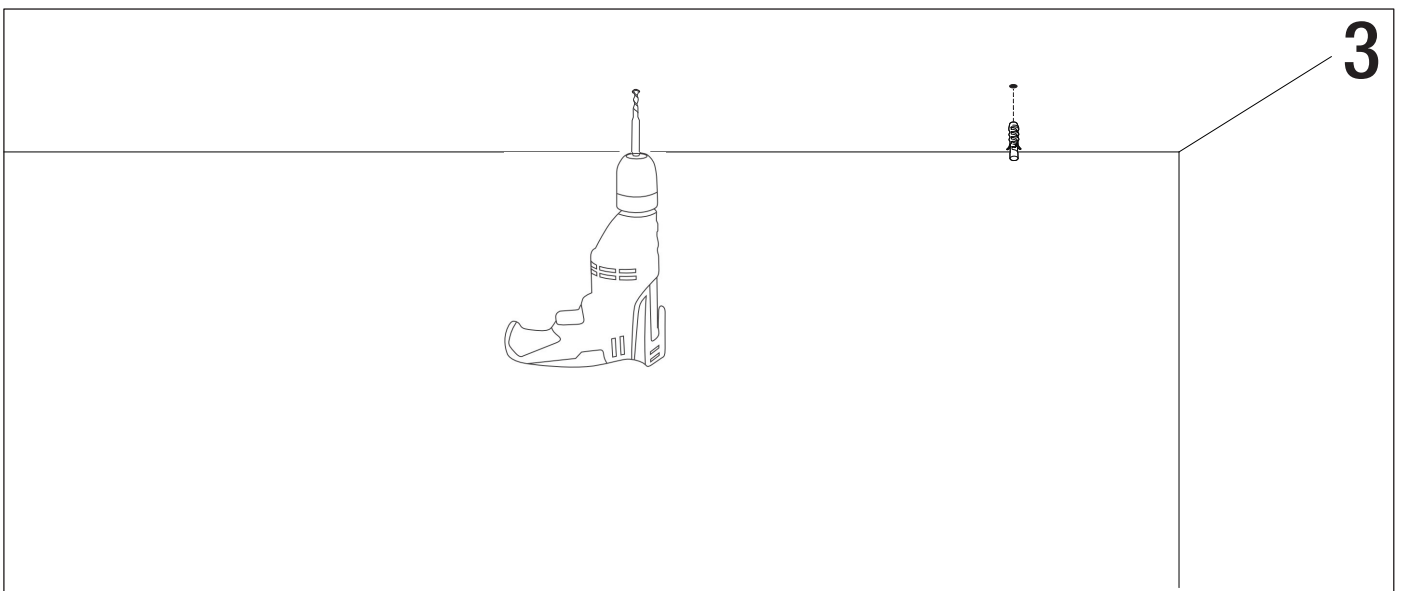

Attrezzatura per il montaggio

Montaggio