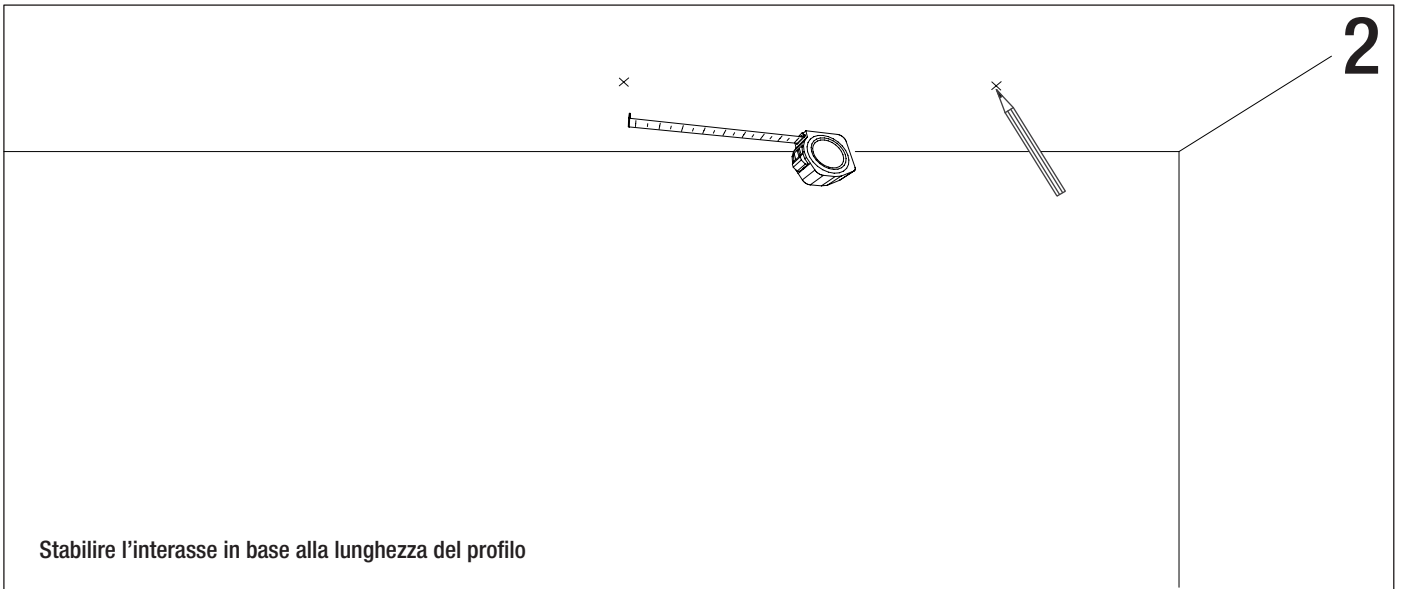

Attrezzatura per il montaggio

Montaggio