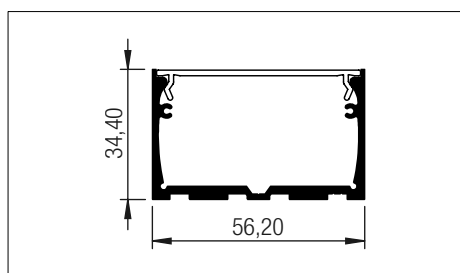

MANUALE D'UTILIZZO LAMPADA POTENZA

Unità di misura espressa in mm

Classe di isolamento III (la protezione è garantita dalla bassa tensione di alimentazione 12V-24V).

Apparecchio conforme alle Direttive CEE 93/68 - CEE 89/336 - EN 60598