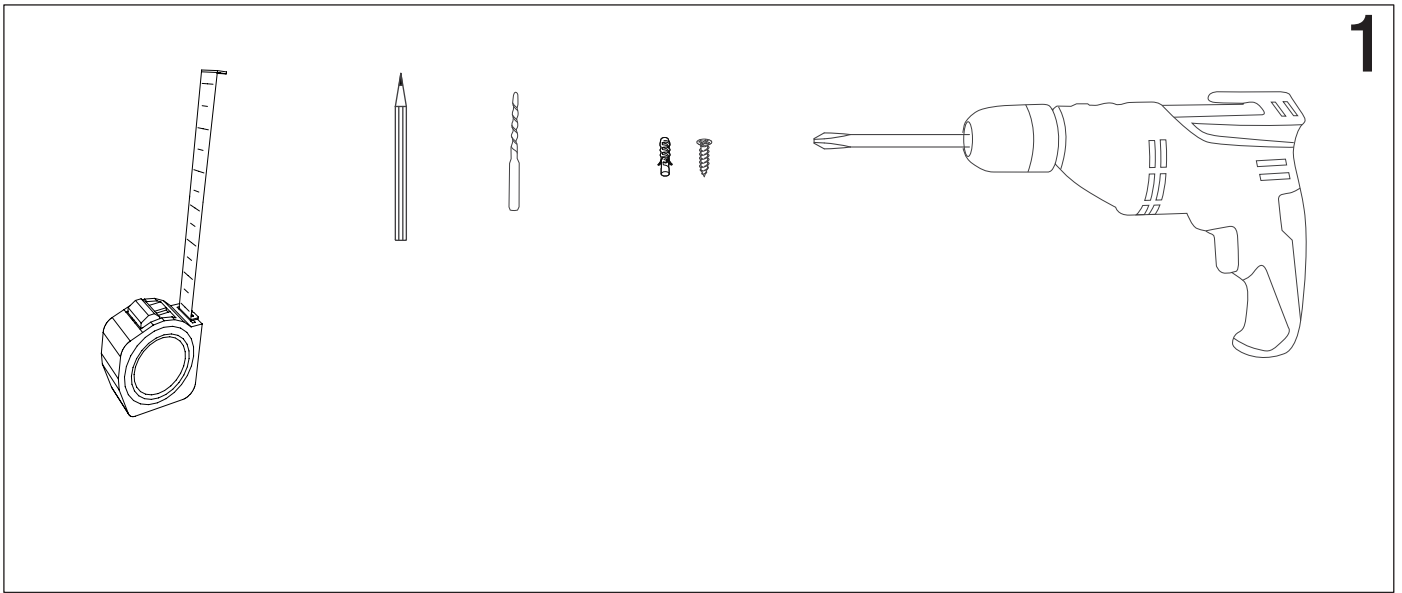

Attrezzatura per il montaggio