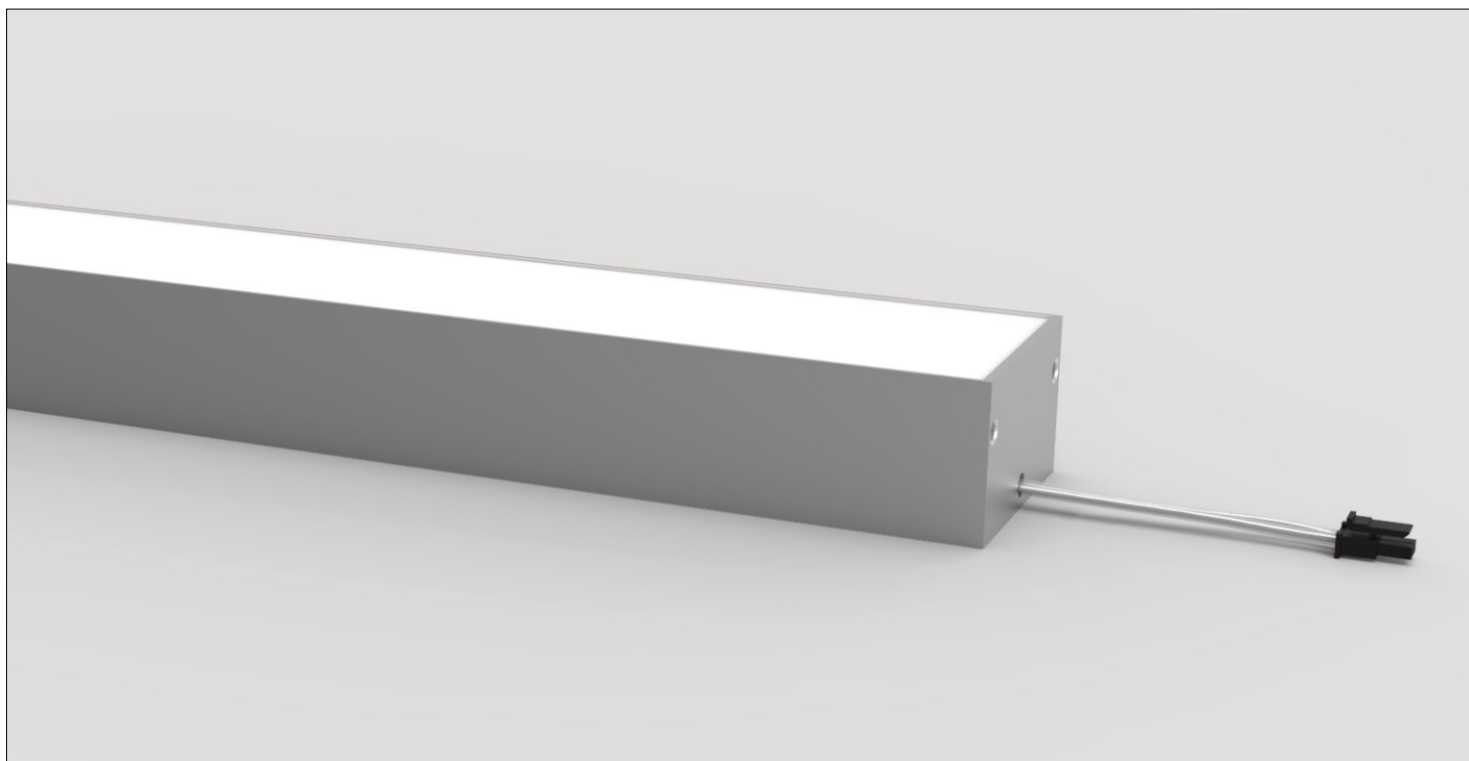

MANUALE D'UTILIZZO LAMPADA POTENZA

Unità di misura espressa in mm

Classe di isolamento III (la protezione è garantita dalla bassa tensione di alimentazione 12V-24V).

Apparecchio conforme alle Direttive CEE 93/68 - CEE 89/336 - EN 60598