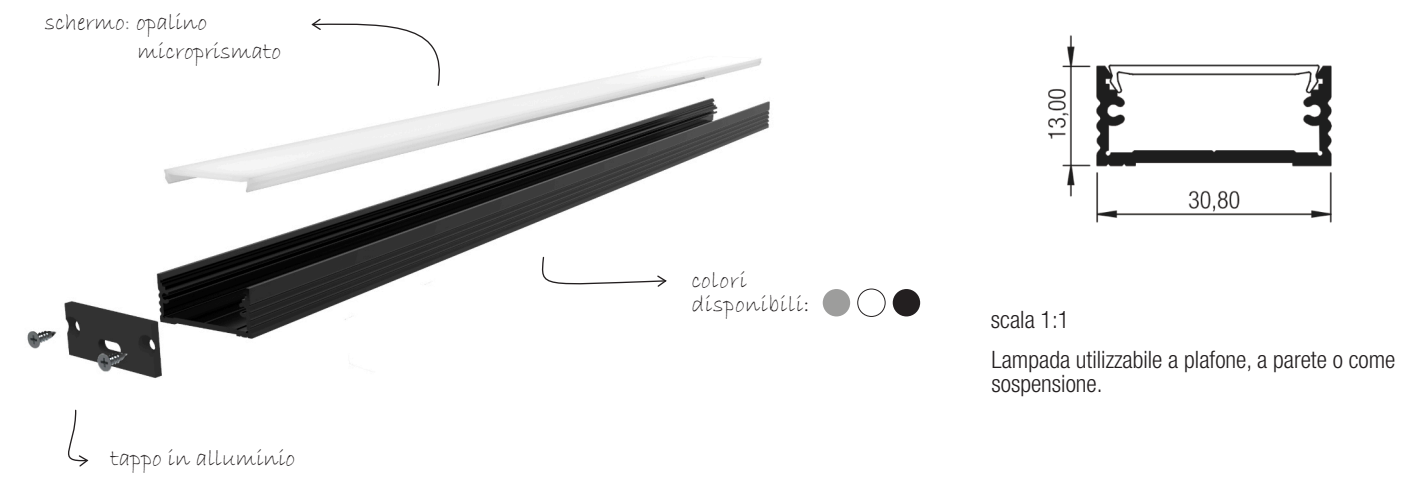

Lampade ibride