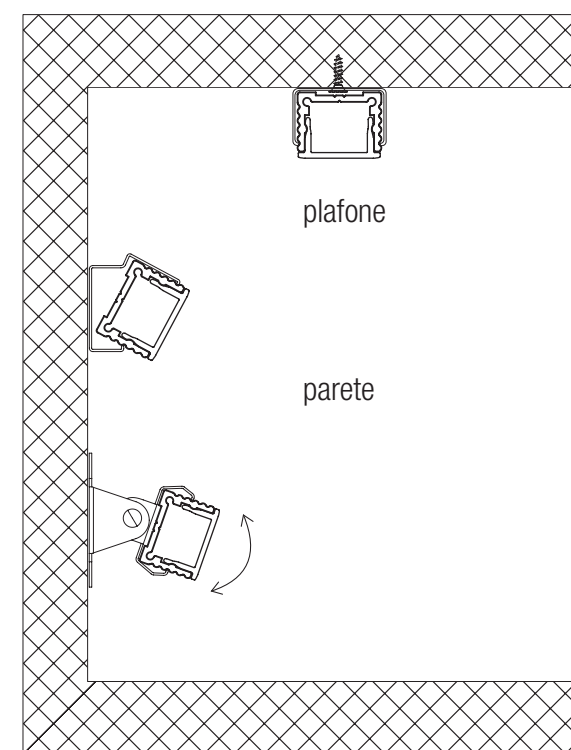

Applicazioni

COMBINAZIONI DISPONIBILI

POTENZA	VOLT	LUMEN	CCT	INTERRUTTORI
9.6 watt/mt	24 V	960/986/1078 lm/mt	2700/3000/4000 K	touch on-off/touch dimmer/pir
14.4 watt/mt	24 V	1944/2016/2160 lm/mt	2700/3000/4000 K	touch on-off/touch dimmer/pir
19.2 watt/mt	24 V	2500/2785 lm/mt	3000/4000 K	touch on-off/touch dimmer/pir
RGB+WW	24 V			
13.8 watt/mt	48 V	1400/1520/1630 lm/mt	2700/3000/4000 K	
20 watt/mt	48 V	2050/2160/2250 lm/mt	2700/3000/4000 K	

Accessori

Clip in acciaio	Clip in acciaio inox. Kit formato da 2 clip e 2 viti	
Clip A/B	Kit composto da graffette in acciaio con viti. A orientabile B inclinata	
Schermo con tappi in alluminio o ABS	Schermo opale con tappi in alluminio o ABS. Tappi in alluminio completi di viti autofilettanti Schermo interno al profilo	 
Schermo con sormonto profilo	Schermo opale con sormonto profilo tappi in alluminio completi di viti autofilettanti	 
Schermo circolare con tappi in alluminio	Copertura opale con tappi in alluminio completi di viti autofilettanti	 
Schermo rettangolare con tappi in alluminio	Copertura opale con tappi in alluminio completi di viti autofilettanti	 

Applicazioni

Treviso

Treviso ha diverse clip per il fissaggio: normale, inclinata e orientabile