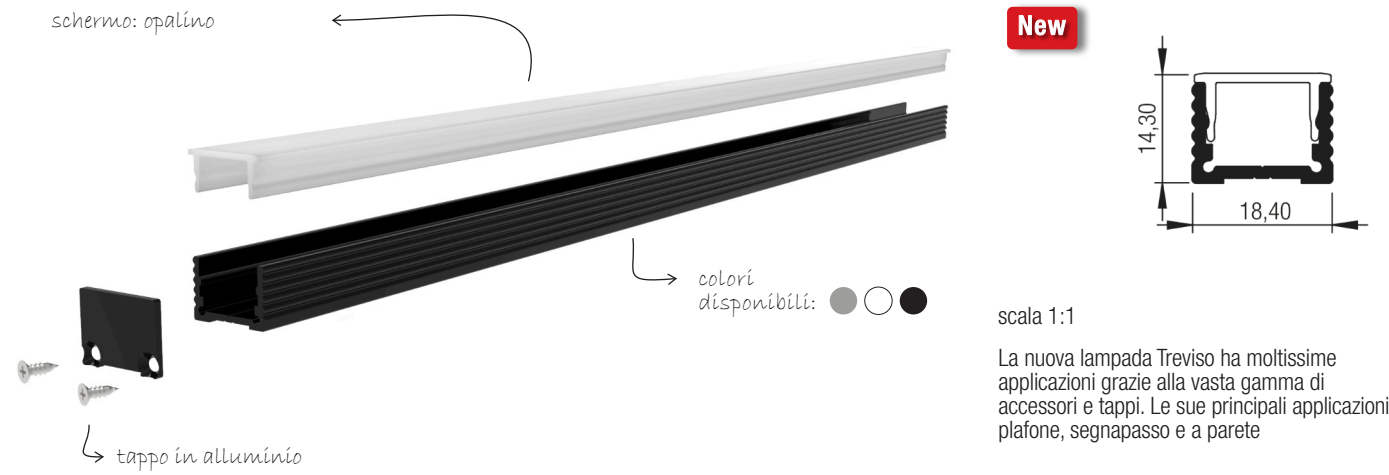

Lampade a plafone

Treviso