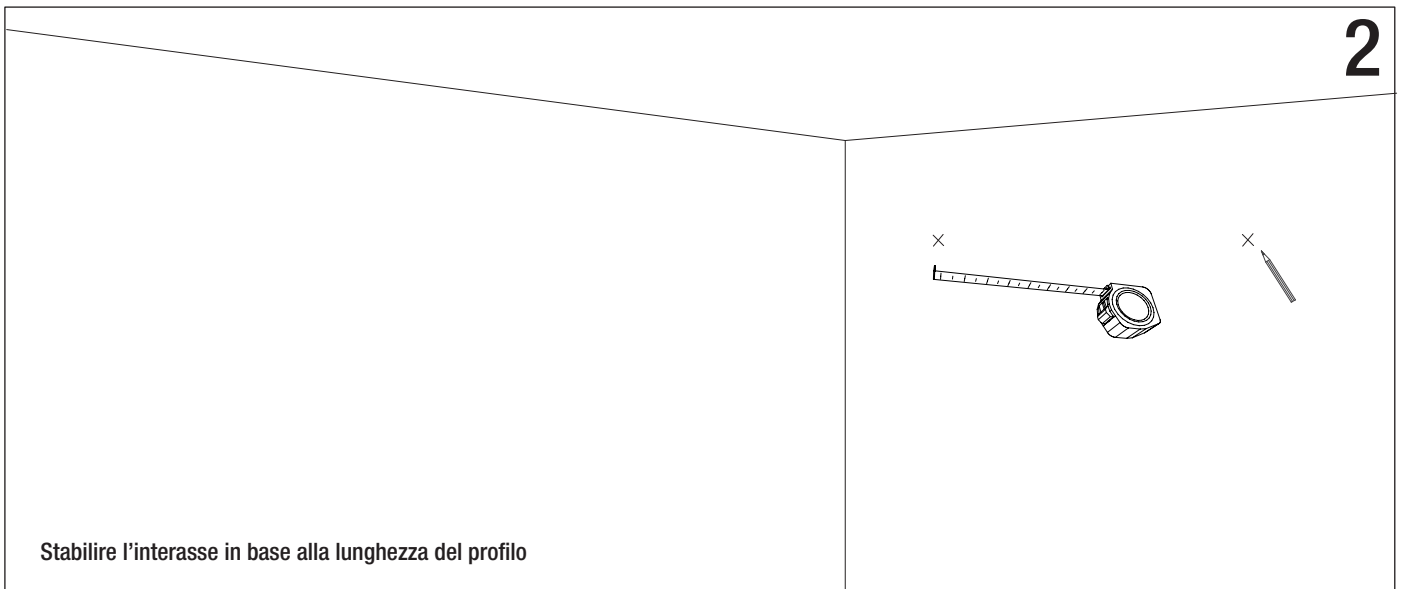

Attrezzatura per il montaggio

Montaggio