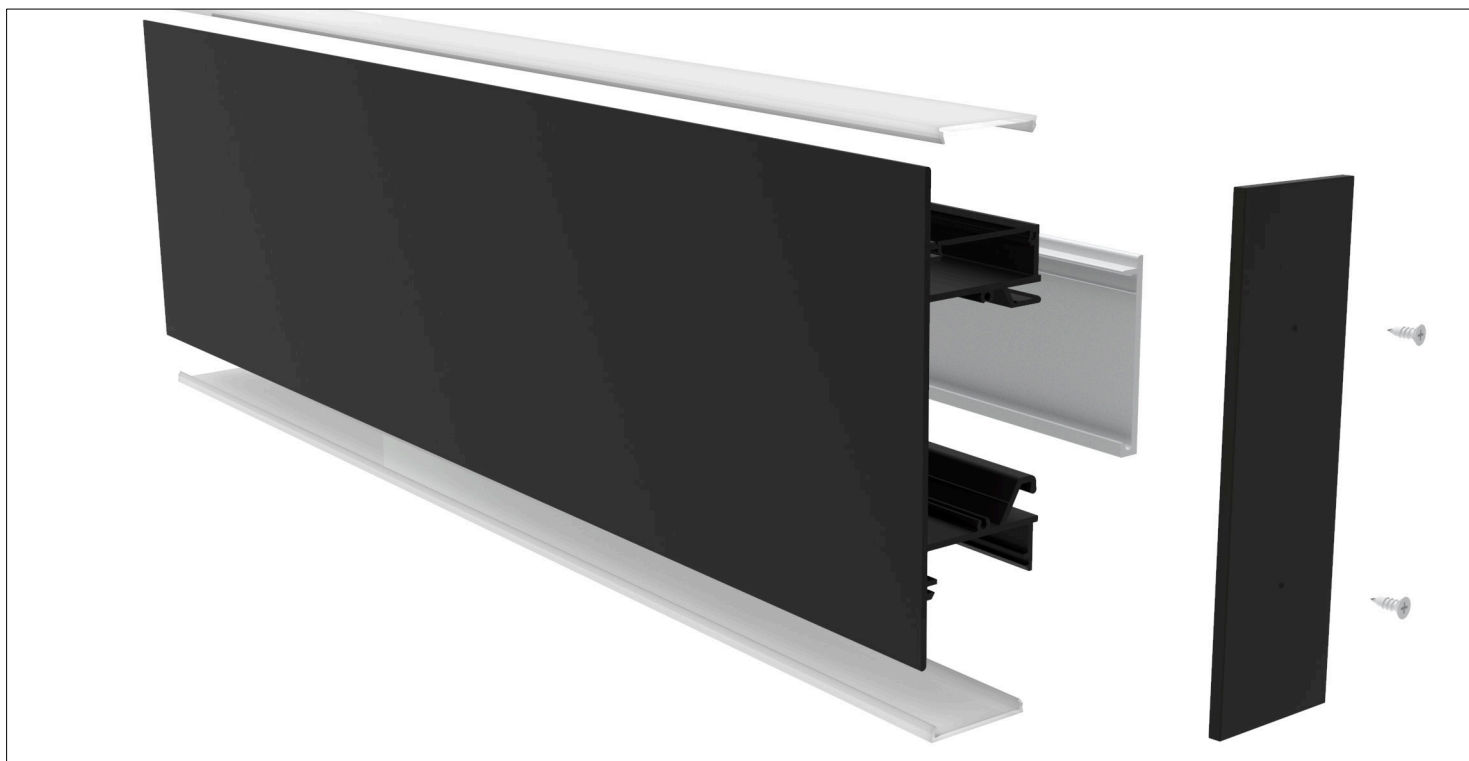

MANUALE D'UTILIZZO LAMPADA VELETTA 3

Unità di misura espressa in mm

Classe di isolamento III (la protezione è garantita dalla bassa tensione di alimentazione 12V -- 24V).

Apparecchio conforme alle Direttive CEE 93/68 - CEE 89/336 - EN 60598