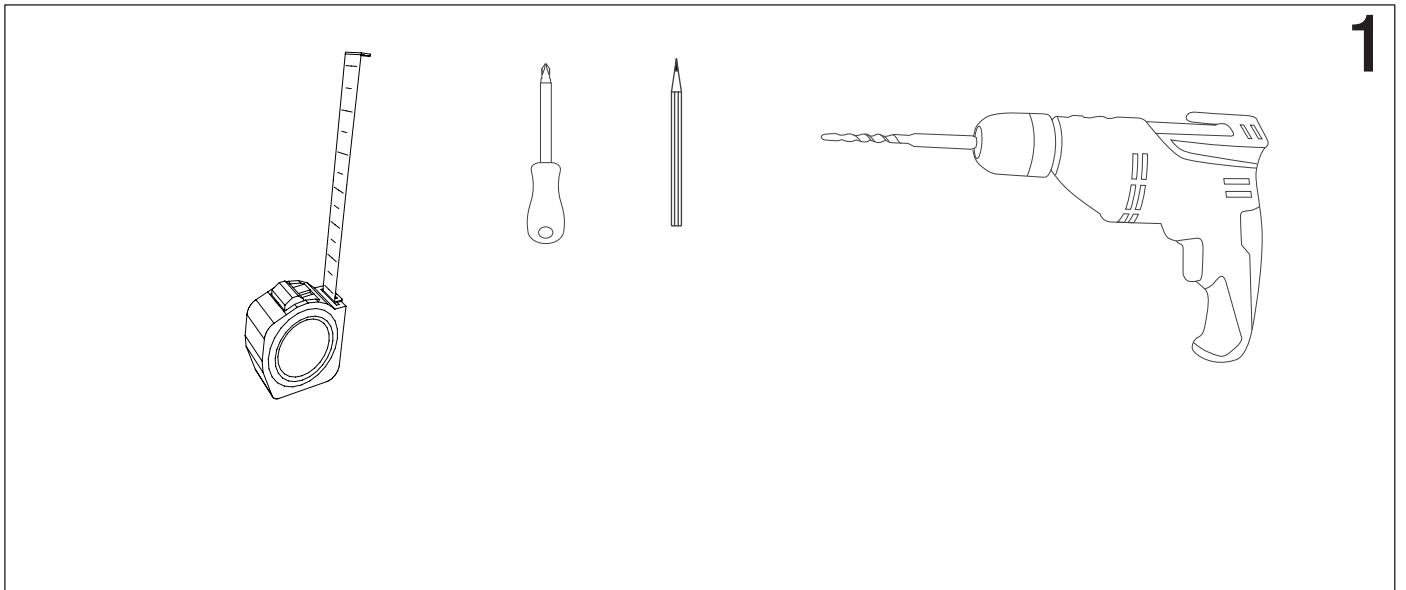

Attrezzatura per il montaggio