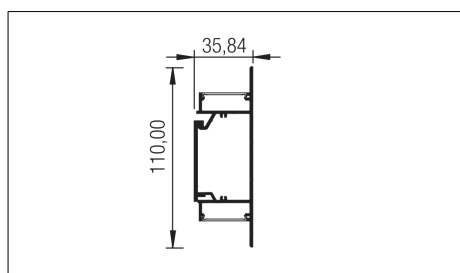

MANUALE D'UTILIZZO LAMPADA VELETTA 3

Unità di misura espressa in mm

Classe di isolamento III (la protezione è garantita dalla bassa tensione di alimentazione 12V -- 24V).

Apparecchio conforme alle Direttive CEE 93/68 - CEE 89/336 - EN 60598