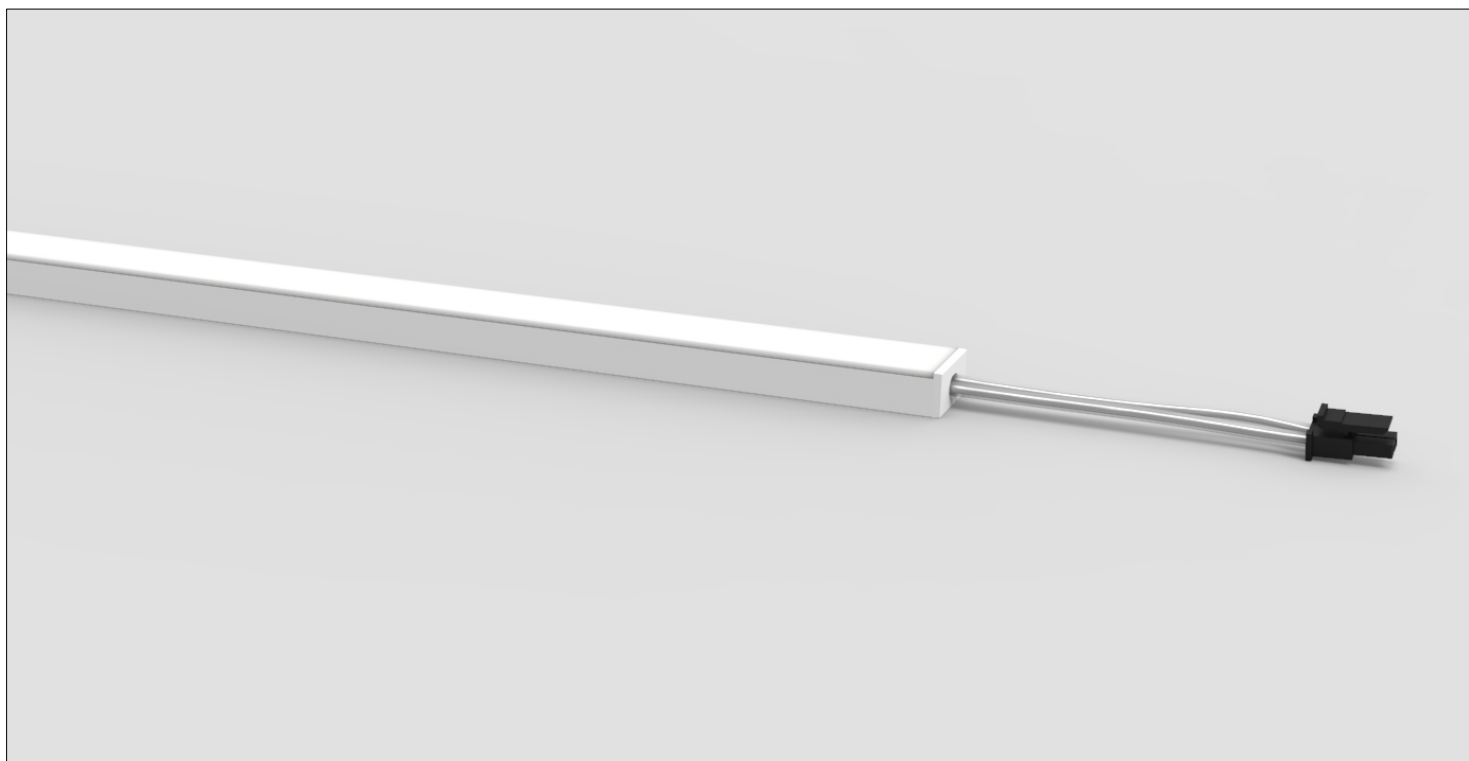

MANUALE D'UTILIZZO

LAMPADA VENEZIA

Unità di misura espressa in mm

Classe di isolamento III (la protezione è garantita dalla bassa tensione di alimentazione 12V-24V).

Apparecchio conforme alle Direttive CEE 93/68 - CEE 89/336 - EN 60598