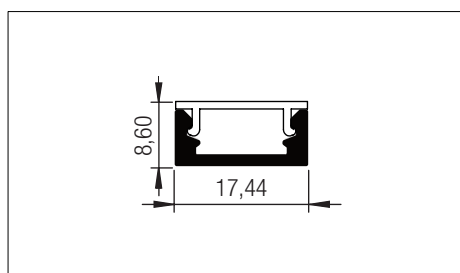

MANUALE D'UTILIZZO

LAMPADA VENEZIA

Unità di misura espressa in mm

Classe di isolamento III (la protezione è garantita dalla bassa tensione di alimentazione 12V-24V).

Apparecchio conforme alle Direttive CEE 93/68 - CEE 89/336 - EN 60598