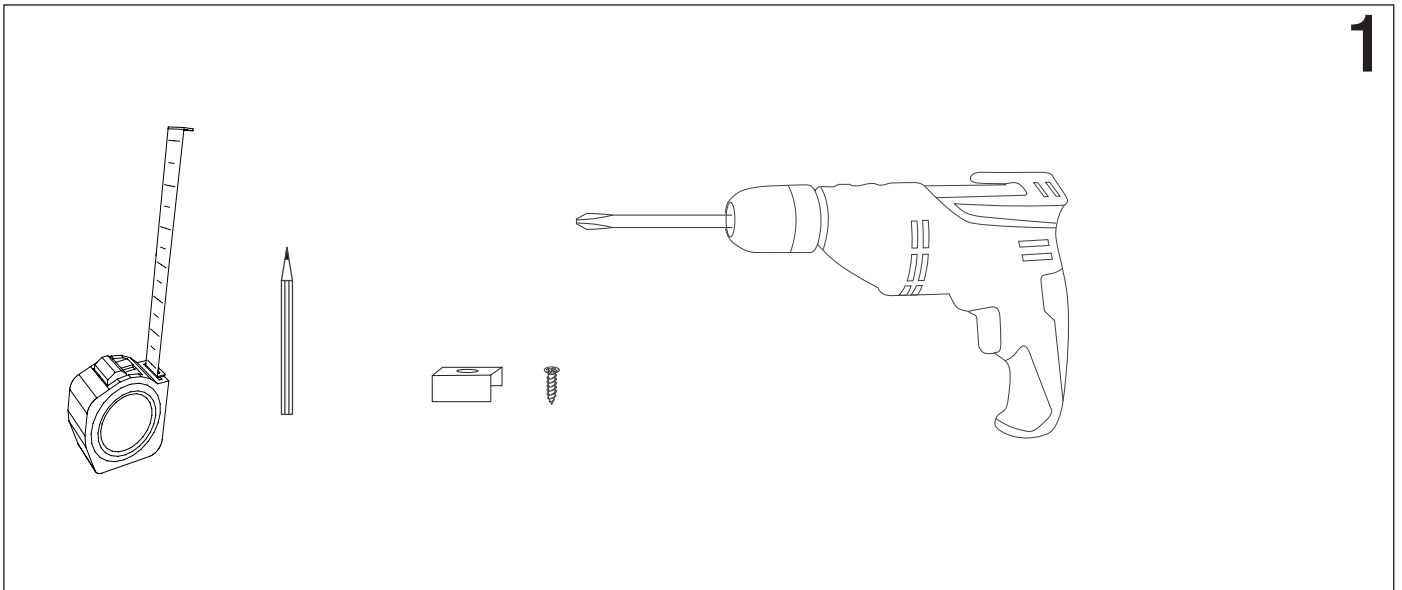

Attrezzatura per il montaggio