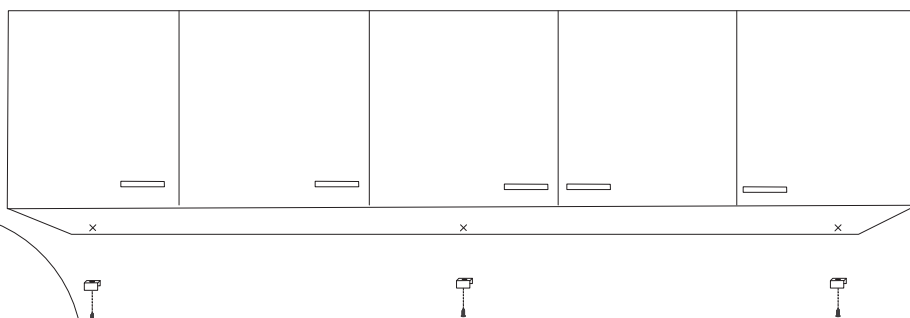

4

Consigliato l'utilizzo di una clip ogni 60 cm

5

CLICK

6