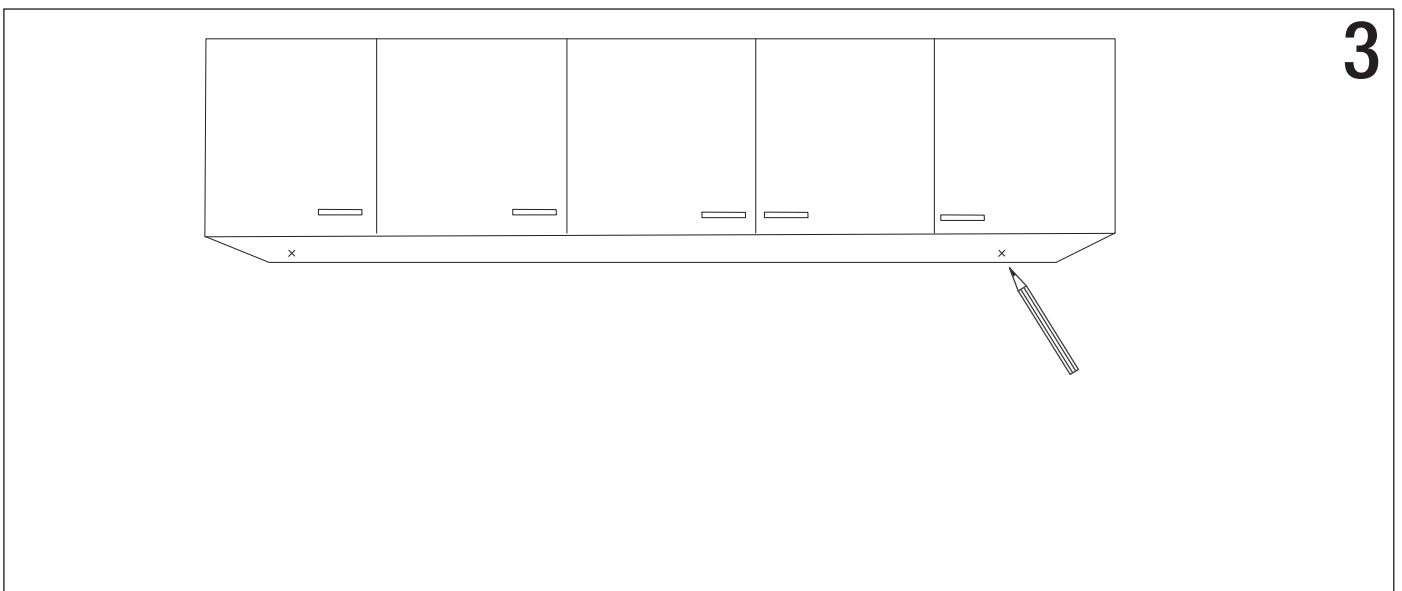

Attrezzatura per il montaggio

Montaggio