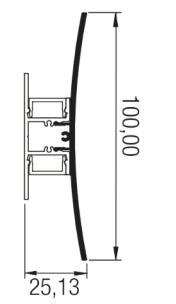

Lampade a plafone

Veletta 4 

New

scala 1:4  
 Veletta 4 è una lampada a doppia emissione da installare a parete in orizzontale o verticale con sporgenza ridotta

Applicazioni

COMBINAZIONI DISPONIBILI

POTENZA	VOLT	LUMEN	CCT	INTERRUTTORI
†19.2 / 14.4 † watt/mt	24 V	3890/4510/4945 lm/mt	2700/3000/4000 K	<input type="checkbox"/>
†25 / 25 † watt/mt	24 V	6000/6250/6500 lm/mt	2700/3000/4000 K	<input type="checkbox"/>