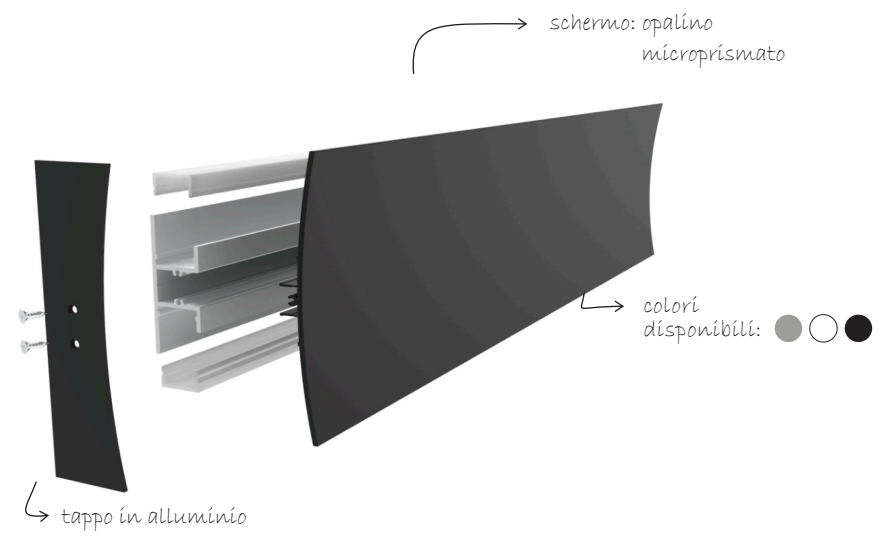

Lampade a plafone

Veletta 4 

New

scala 1:4  
 Veletta 4 è una lampada a doppia emissione da installare a parete in orizzontale o verticale con sporgenza ridotta

Applicazioni

COMBINAZIONI DISPONIBILI

POTENZA	VOLT	LUMEN	CCT	INTERRUTTORI
†19.2 / 14.4 † watt/mt	24 V	3890/4510/4945 lm/mt	2700/3000/4000 K	<input type="checkbox"/>
†25 / 25 † watt/mt	24 V	6000/6250/6500 lm/mt	2700/3000/4000 K	<input type="checkbox"/>