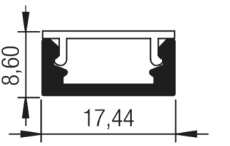

## Lampade a plafone

Venezia 

scala 1:1

La lampada Venezia è perfetta per l'utilizzo come veletta, sottopensile, soprapensile e per l'illuminazione all'interno degli armadi