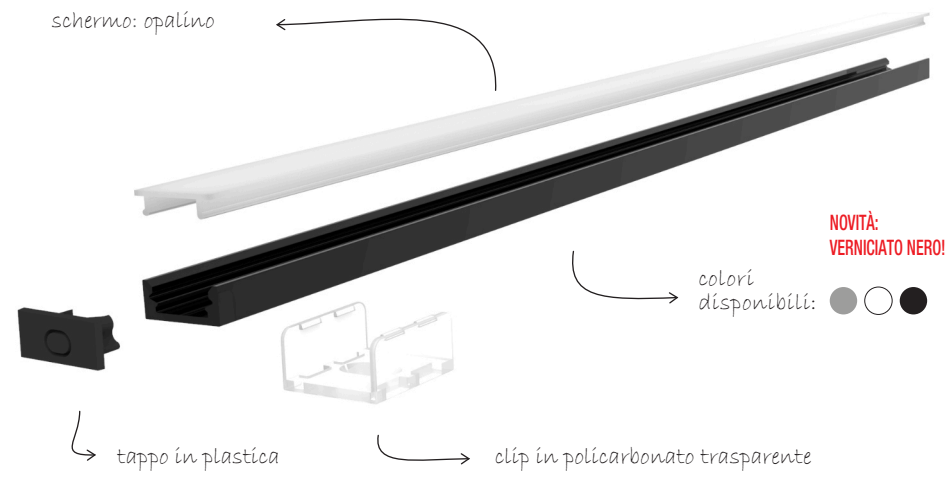

## Lampade a plafone

Venezia 

scala 1:1

La lampada Venezia è perfetta per l'utilizzo come veletta, sottopensile, soprapensile e per l'illuminazione all'interno degli armadi