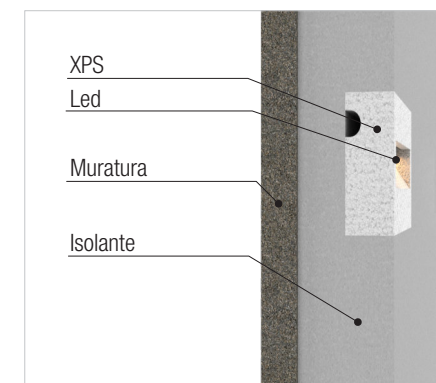

DUEGI srl
Via Delle Crede 10G
33170 - Pordenone (PN)
t: +390434604119
info@duegilight.com
P. IVA 01669240937
www.duegilight.com

DUEGI.CA.002.2024

**SOLUZIONI ILLUMINOTECNICHE
BROCHURE OUTDOOR**

FKXT1000

Profilo estruso in materiale XPS (polistirene espanso estruso)
Ideale per illuminare scale e percorsi

FKXT2000

Profilo estruso in materiale XPS (polistirene espanso estruso)
Ideale per illuminare marciapiedi e vialetti

FKXT3000

Profilo estruso in materiale XPS (polistirene espanso estruso)
ideale per illuminazione perimetrale e luci di cortesia