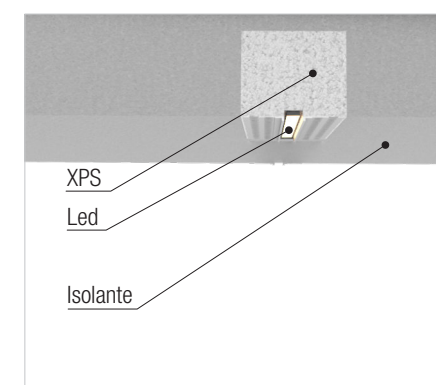

DUEGI srl
Via Delle Crede 10G
33170 - Pordenone (PN)
t: +390434604119
info@duegilight.com
P. IVA 01669240937
www.duegilight.com

DUEGI.CA.002.2024

**SOLUZIONI ILLUMINOTECNICHE
BROCHURE OUTDOOR**

FKXT1000

Profilo estruso in materiale XPS (polistirene espanso estruso)
Ideale per illuminare scale e percorsi

FKXT2000

Profilo estruso in materiale XPS (polistirene espanso estruso)
Ideale per illuminare marciapiedi e vialetti

FKXT3000

Profilo estruso in materiale XPS (polistirene espanso estruso)
ideale per illuminazione perimetrale e luci di cortesia