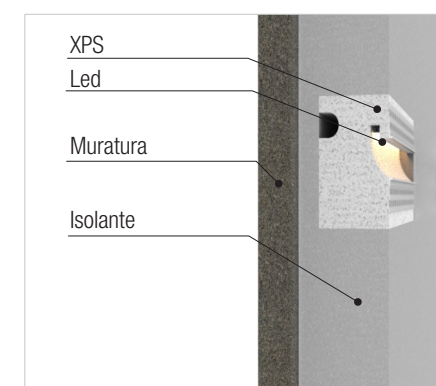

DUEGI srl
Via Delle Crede 10G
33170 - Pordenone (PN)
t: +390434604119
info@duegilight.com
P. IVA 01669240937
www.duegilight.com

DUEGI.CA.002.2024

**SOLUZIONI ILLUMINOTECNICHE
BROCHURE OUTDOOR**

FKXT1000

Profilo estruso in materiale XPS (polistirene espanso estruso)
Ideale per illuminare scale e percorsi

FKXT2000

Profilo estruso in materiale XPS (polistirene espanso estruso)
Ideale per illuminare marciapiedi e vialetti

FKXT3000

Profilo estruso in materiale XPS (polistirene espanso estruso)
ideale per illuminazione perimetrale e luci di cortesia