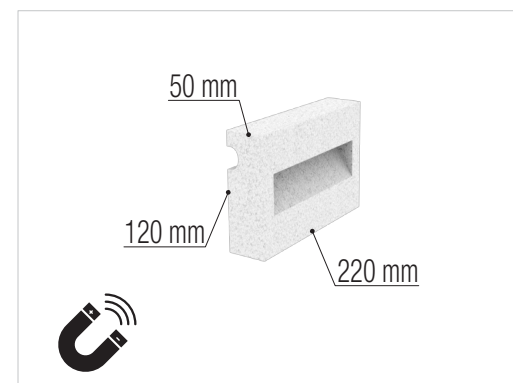

DUEGI srl
Via Delle Crede 10G
33170 - Pordenone (PN)
t: +390434604119
info@duegilight.com
P. IVA 01669240937
www.duegilight.com

DUEGI.CA.002.2024

**SOLUZIONI ILLUMINOTECNICHE
BROCHURE OUTDOOR**

FKXT1000

Profilo estruso in materiale XPS (polistirene espanso estruso)
Ideale per illuminare scale e percorsi

FKXT2000

Profilo estruso in materiale XPS (polistirene espanso estruso)
Ideale per illuminare marciapiedi e vialetti

FKXT3000

Profilo estruso in materiale XPS (polistirene espanso estruso)
ideale per illuminazione perimetrale e luci di cortesia